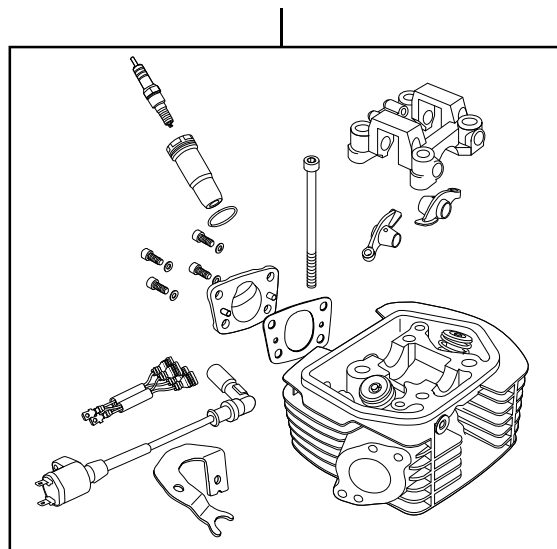

# Twin Spark Super head ST 3ボアアップキット (SCUT) 136cc

- ・このたびは、TAKEGAWA商品をお買い上げ頂きましてありがとうございます。使用の際には下記事項を遵守頂きますようお願いいたします。
  - ・この商品は、ツインスパークスーパーヘッドST 3ノボアアップ(62×45 136cc)キットです。
- ご使用に付きましては、各キット内容をお確かめ、各キットの明記事項を遵守頂きます様お願い致します。万一お気づきの点がございましたら、お買い上げた販売店にご相談下さい。

商品番号：01-05 2722

適応車種およびフレーム番号

Ape100 : HC07 1600001~

Ape100 Type D : HC13 1000001~

(いずれも、二次空気供給装置付モデル)

イラスト、写真などの記載内容が本パーツと異なる場合がありますので、予めご了承下さい。

## ~キット内容~

01 03 0772  
ツインスパークスーパーヘッドST 3キット

QTY : 1

01 08 0443  
カムシャフトS35

QTY : 1

01 04 1013  
SCUTシリンダーキット 62

QTY : 1