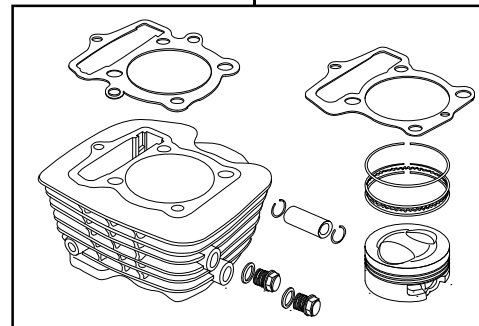

# Twin Spark Super head ST 3ボアアップキット (SCUT) 136cc

- ・このたびは、TAKEGAWA商品をお買い上げ頂きましてありがとうございます。使用の際には下記事項を遵守頂きますようお願いいたします。
  - ・この商品は、ツインスパークスーパーヘッドST 3ノボアアップ(62×45 136cc)キットです。
- ご使用に付きましては、各キット内容をお確かめ、各キットの明記事項を遵守頂きます様お願い致します。万一お気づきの点がございましたら、お買い上げた販売店にご相談下さい。

## ~キット内容~

01 03 0772  
ツインスパークスーパーヘッドST 3キット

QTY : 1

01 08 0443  
カムシャフトS35

QTY : 1

01 04 1013  
SCUTシリンダーキット 62

QTY : 1