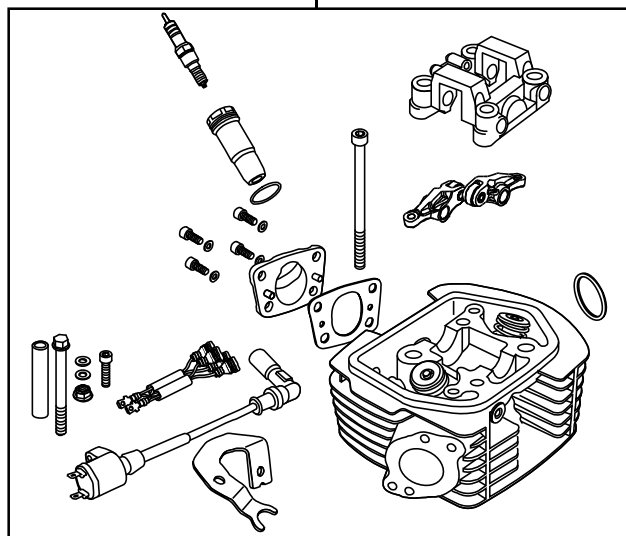

Twin Spark Super head+R ボアアップキット 115cc

- ・このたびは、TAKEGAWA商品をお買い上げ頂きましてありがとうございます。使用の際には下記事項を遵守頂きますようお願いいたします。
 - ・この商品は、ツインスパークスーパーヘッド+R / ボアアップ (57×45 115cc) キットです。
- ご使用に付きましては、各キット内容をお確かめ、各キットの明記事項を遵守頂きます様お願い致します。
万一お気付きの点がございましたら、お買い上げ頂いた販売店にご相談下さい。

イラスト、写真などの記載内容が本パーツと異なる場合がありますので、予めご了承下さい。

商品番号：01-05 2732

適応車種およびフレーム番号

Ape100 : HC07 1600001~

Ape100 Type D : HC13 1000001~

(いずれも、二次空気供給装置付モデル)

~キット内容~

01 03 0756
ツインスパークスーパーヘッド+Rキット

QTY: 1

01 08 0445
カムシャフトSR 25

QTY: 1

01 04 1006
メッキシリンダーキット57

QTY: 1

ご使用前に必ずお読み下さい

このキットはクローズド競技用として開発した商品ですので、一般公道では使用しないで下さい。もし一般公道で使用する場合は、道路運送車両法の保安基準を充たし、遵法運転を心掛けて下さい。
(道路運送車両法の保安基準を充たさない車両で公道を走行すると、違反となり運転者が罰せられます。)