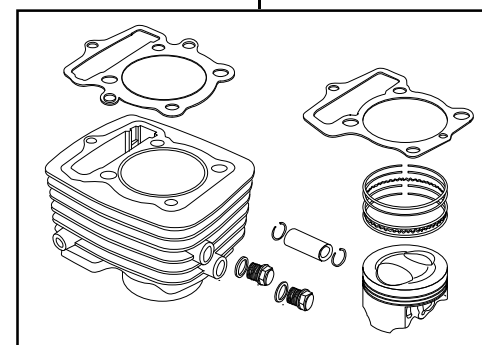

Twin Spark Super head+R ボアアップキット 115cc

- ・このたびは、TAKEGAWA商品をお買い上げ頂きましてありがとうございます。使用の際には下記事項を遵守頂きますようお願いいたします。
 - ・この商品は、ツインスパークスーパーヘッド+R / ボアアップ (57×45 115cc) キットです。
- ご使用に付きましては、各キット内容をお確かめ、各キットの明記事項を遵守頂きます様お願い致します。
万一お気付きの点がございましたら、お買い上げ頂いた販売店にご相談下さい。

イラスト、写真などの記載内容が本パーツと異なる場合がありますので、予めご了承下さい。

商品番号：01-05 2732

適応車種およびフレーム番号

Ape100 : HC07 1600001~

Ape100 Type D : HC13 1000001~

(いずれも、二次空気供給装置付モデル)

~キット内容~

01 03 0756
ツインスパークスーパーヘッド+Rキット

QTY: 1

01 08 0445
カムシャフトSR 25

QTY: 1

01 04 1006
メッキシリンダーキット57

QTY: 1

ご使用前に必ずお読み下さい

このキットはクローズド競技用として開発した商品ですので、一般公道では使用しないで下さい。もし一般公道で使用する場合は、道路運送車両法の保安基準を充たし、遵法運転を心掛けて下さい。
(道路運送車両法の保安基準を充たさない車両で公道を走行すると、違反となり運転者が罰せられます。)