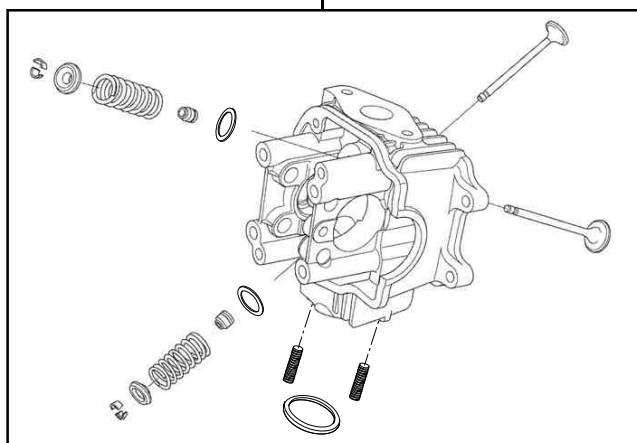

Hyper R-Stage ポアアップキット 88cc

商品番号 01 05 3421

Monkey (FI): AB27 1900001~

- ・このたびは、TAKEGAWA 商品をお買い上げ頂きましてありがとうございます。使用の際には下記事項を遵守頂きますようお願いいたします。
 - ・この商品は、新設計のR ステージ/ポアアップ(52x41.4 88cc)とFI CON PLUS、エアフィルターをセットしたキットです。ご使用に付きましては、各キット内容をお確かめ、各キットの明記事項を遵守頂きます様お願い致します。万一お気づきの点がございましたら、お買い上げ頂いた販売店にご相談下さい。
- イラスト、写真などの記載内容が本パーツと異なる場合がありますので、予めご了承下さい。

~キット内容~

01 03 7008
R ステージキット

QTY: 1

03 01 1106
エアフィルター

QTY: 1

01 08 0127
カムシャフトF 10

QTY: 1

01 04 7002
88ccシリンダーキット

QTY: 1

03 05 0017
FI CON PLUS

QTY: 1

NGK CR8HSA
スパークプラグ#8

QTY: 1

ご使用前に必ずお読み下さい

このキットはクローズド競技用として開発した商品ですので、一般公道では使用しないで下さい。一般公道で使用する場合は、必ず原付2種の登録を行い、道路運送車両法の保安基準を充たし、遵法運転を心掛けて下さい。(原付登録のまま公道を走行したり、道路運送車両法の保安基準を充たさない車両で公道を走行すると、違反となり運転者が罰せられます。)