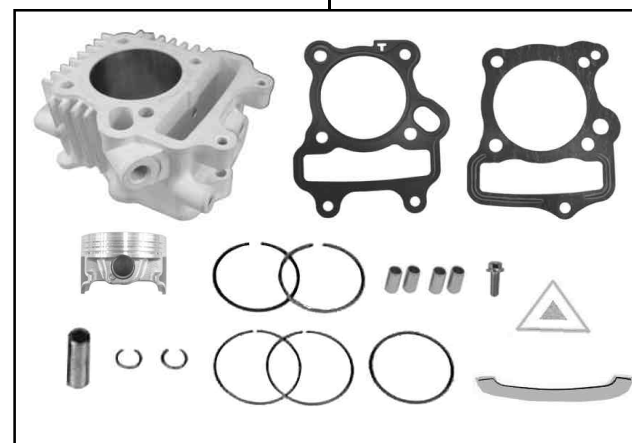

Hyper R-Stage ポアアップキット 88cc

商品番号 01 05 3421

Monkey (FI): AB27 1900001~

- ・このたびは、TAKEGAWA 商品をお買い上げ頂きましてありがとうございます。使用の際には下記事項を遵守頂きますようお願いいたします。
 - ・この商品は、新設計のR ステージ/ポアアップ(52x41.4 88cc)とFI CON PLUS、エアフィルターをセットしたキットです。ご使用に付きましては、各キット内容をお確かめ、各キットの明記事項を遵守頂きます様お願い致します。万一お気づきの点がございましたら、お買い上げ頂いた販売店にご相談下さい。
- イラスト、写真などの記載内容が本パーツと異なる場合がありますので、予めご了承下さい。

~キット内容~

01 03 7008
R ステージキット

QTY: 1

03 01 1106
エアフィルター

QTY: 1

01 08 0127
カムシャフトF 10

QTY: 1

01 04 7002
88ccシリンダーキット

QTY: 1

03 05 0017
FI CON PLUS

QTY: 1

NGK CR8HSA
スパークプラグ#8

QTY: 1

ご使用前に必ずお読み下さい

このキットはクローズド競技用として開発した商品ですので、一般公道では使用しないで下さい。一般公道で使用する場合は、必ず原付2種の登録を行い、道路運送車両法の保安基準を充たし、遵法運転を心掛けて下さい。(原付登録のまま公道を走行したり、道路運送車両法の保安基準を充たさない車両で公道を走行すると、違反となり運転者が罰せられます。)