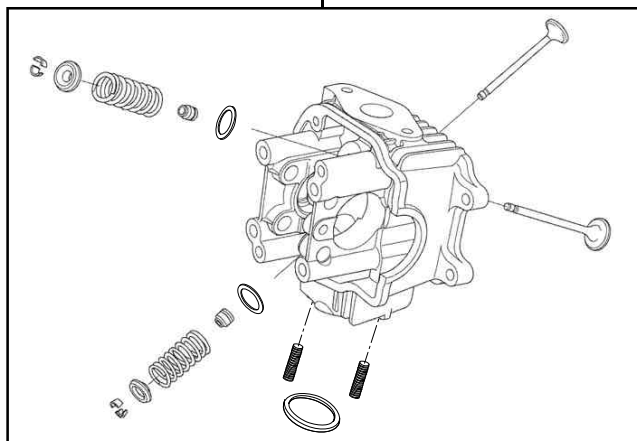

Hyper R-Stage ポアアップキット 88cc

商品番号 01 05 3422

Monkey (FI): AB27 1900001~

- ・このたびは、TAKEGAWA 商品をお買い上げ頂きましてありがとうございます。使用の際には下記事項を遵守頂きますようお願いいたします。
 - ・この商品は、新設計のR ステージ/ポアアップ(52x41.4 88cc)とFI CON PLUS、エアフィルターをセットしたキットです。ご使用に付きましては、各キット内容をお確かめ、各キットの明記事項を遵守頂きます様お願い致します。万一お気づきの点がございましたら、お買い上げ頂いた販売店にご相談下さい。
- イラスト、写真などの記載内容が本パーツと異なる場合がありますので、予めご了承下さい。

~キット内容~

01 03 7008
R ステージキット

QTY : 1

03 01 1106
エアフィルター

QTY : 1

01 08 0127
カムシャフトF 10

QTY : 1

01 04 7003
88ccシリンダーキット

QTY : 1

03 05 0017
FI CON PLUS

QTY : 1

NGK CR8HSA
スパークプラグ#8

QTY : 1

ご使用前に必ずお読み下さい

このキットはクローズド競技用として開発した商品ですので、一般公道では使用しないで下さい。一般公道で使用する場合は、必ず原付2種の登録を行い、道路運送車両法の保安基準を充たし、遵法運転を心掛けて下さい。(原付登録のまま公道を走行したり、道路運送車両法の保安基準を充たさない車両で公道を走行すると、違反となり運転者が罰せられます。)