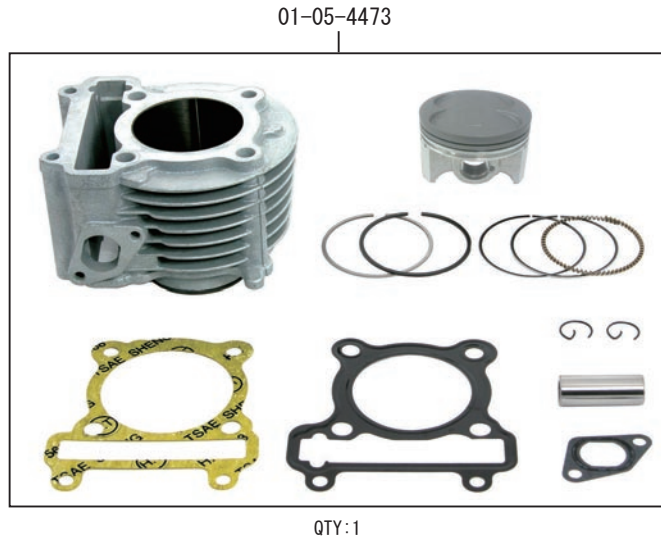

S-Stage ボアアップキット 156cc (ローラーロッカーアーム)

製品番号 01-05-4464

適応車種	シグナス X/SR	SE12J
	シグナス X/SR [F1]	SE44J ('09年モデルまで)

- ・この度は、弊社製品をお買い上げ頂きまして有り難うございます。使用の際には下記事項を遵守頂きますようお願い致します。
- ・当製品は、シグナス X 用の S-Stage ボアアップキット 156cc とローラーロッカーアーム & カムシャフトセットをセットしたキットです。
- ・ご使用につきましては、各キット内容をお確かめ、各キットの明記事項を遵守頂きます様お願い致します。万一お気付きの点がございましたら、お買い上げ頂いた販売店にご相談下さい。

◎イラスト、写真などの記載内容が本パーツと異なる場合がありますので、予めご了承下さい。

～キット内容～

☆ご使用前に必ずお読み下さい☆

- ◎当製品はクローズド競技用として開発した製品ですので、一般公道では使用しないで下さい。(道路運送車両法の保安基準を充たさない車両で公道を走行すると、違反となり運転者が罰せられます。)
- ◎取扱説明書に書かれている指示を無視した使用により事故や損害が発生した場合、弊社は賠償の責を一切負いかねます。
- ◎当製品は、上記適応車種、フレーム番号の車両専用用品です。他の車両には取り付け出来ませんのでご注意ください。
- ◎性能アップ、デザイン変更、コストアップ等で製品および価格は予告無く変更されます。予めご了承下さい。
- ◎クレームについては、材料および加工に欠陥があると認められた製品に対してのみ、お買い上げ後1ヶ月以内を限度として、修理又は交換させて頂きます。但し、正しい取り付けや、使用方法など守られていない場合は、この限りではありません。修理又は交換等にかかる一切の費用は対象となりません。
  なお、レース等でご使用の場合はいかなる場合もクレームは一切お受け致しません。予めご了承下さい。

株式会社 スペシャルパーツ 武川

〒584-0069 大阪府富田林市錦織東3-5-16
TEL:0721-25-1357 FAX:0721-24-5059 URL <http://www.takegawa.co.jp>
お問い合わせ専用ダイヤル: 0721-25-8857