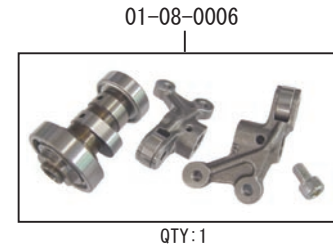

S-Stage ボアアップキット 156cc (ローラーロッカーアーム)

製品番号 01-05-4464

適応車種	シグナス X/SR	SE12J
	シグナス X/SR [F1]	SE44J ('09年モデルまで)

- ・この度は、弊社製品をお買い上げ頂きまして有り難うございます。使用の際には下記事項を遵守頂きますようお願い致します。
- ・当製品は、シグナス X 用の S-Stage ボアアップキット 156cc とローラーロッカーアーム & カムシャフトセットをセットしたキットです。
- ・ご使用につきましては、各キット内容をお確かめ、各キットの明記事項を遵守頂きます様お願い致します。万一お気付きの点がございましたら、お買い上げ頂いた販売店にご相談下さい。

◎イラスト、写真などの記載内容が本パーツと異なる場合がありますので、予めご了承下さい。

～キット内容～

☆ご使用前に必ずお読み下さい☆

- ◎当製品はクローズド競技用として開発した製品ですので、一般公道では使用しないで下さい。(道路運送車両法の保安基準を充たさない車両で公道を走行すると、違反となり運転者が罰せられます。)
- ◎取扱説明書に書かれている指示を無視した使用により事故や損害が発生した場合、弊社は賠償の責を一切負いかねます。
- ◎当製品は、上記適応車種、フレーム番号の車両専用用品です。他の車両には取り付け出来ませんのでご注意ください。
- ◎性能アップ、デザイン変更、コストアップ等で製品および価格は予告無く変更されます。予めご了承下さい。
- ◎クレームについては、材料および加工に欠陥があると認められた製品に対してのみ、お買い上げ後1ヶ月以内を限度として、修理又は交換させて頂きます。但し、正しい取り付けや、使用方法など守られていない場合は、この限りではありません。修理又は交換等にかかる一切の費用は対象となりません。
  なお、レース等でご使用の場合はいかなる場合もクレームは一切お受け致しません。予めご了承下さい。

株式会社 スペシャルパーツ 武川

〒584-0069 大阪府富田林市錦織東3-5-16
TEL:0721-25-1357 FAX:0721-24-5059 URL <http://www.takegawa.co.jp>
お問い合わせ専用ダイヤル: 0721-25-8857