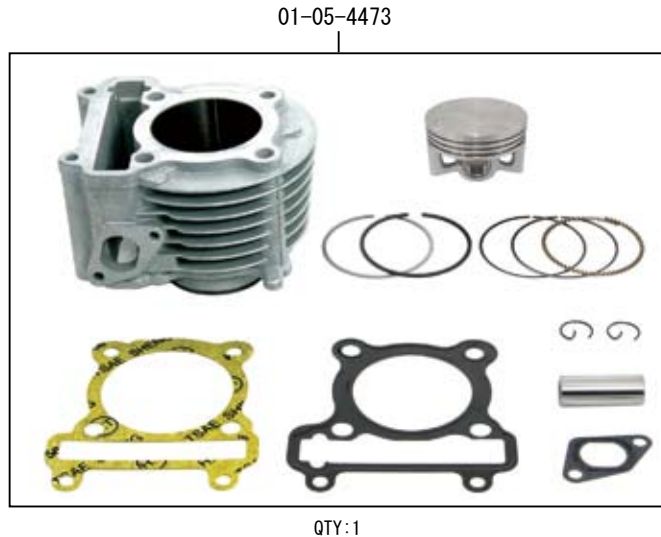

S-Stage ボアアップキット 156cc (ローラーロッカーアーム)

製品番号 01-05-4464

適応車種	シグナス X/SR	SE12J
	シグナス X/SR [F1]	SE44J ('09年モデルまで)

- ・この度は、弊社製品をお買い上げ頂きまして有り難うございます。使用の際には下記事項を遵守頂きますようお願い致します。
- ・当製品は、シグナス X 用の S-Stage ボアアップキット 156cc とローラーロッカーアーム & カムシャフトセットをセットしたキットです。
- ・ご使用につきましては、各キット内容をお確かめ、各キットの明記事項を遵守頂きます様お願い致します。万一お気付きの点がございましたら、お買い上げ頂いた販売店にご相談下さい。

◎イラスト、写真などの記載内容が本パーツと異なる場合がありますので、予めご了承下さい。

～キット内容～

☆ご使用前に必ずお読み下さい☆

- ◎当製品はクローズド競技用として開発した製品ですので、一般公道では使用しないで下さい。(道路運送車両法の保安基準を充たさない車両で公道を走行すると、違反となり運転者が罰せられます。)
- ◎取扱説明書に書かれている指示を無視した使用により事故や損害が発生した場合、弊社は賠償の責を一切負いかねます。
- ◎当製品は、上記適応車種、フレーム番号の車両専用用品です。他の車両には取り付け出来ませんのでご注意ください。
- ◎性能アップ、デザイン変更、コストアップ等で製品および価格は予告無く変更されます。予めご了承下さい。
- ◎クレームについては、材料および加工に欠陥があると認められた製品に対してのみ、お買い上げ後1ヶ月以内を限度として、修理又は交換させて頂きます。但し、正しい取り付けや、使用方法など守られていない場合は、この限りではありません。修理又は交換等にかかる一切の費用は対象となりません。
  なお、レース等でご使用の場合はいかなる場合もクレームは一切お受け致しません。予めご了承下さい。

株式会社 スペシャルパーツ 武川

〒584-0069 大阪府富田林市錦織東3-5-16
TEL:0721-25-1357 FAX:0721-24-5059 URL <http://www.takegawa.co.jp>