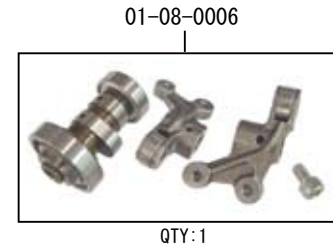

S-Stage ボアアップキット 156cc (ローラーロッカーアーム)

製品番号 01-05-4464

適応車種	シグナス X/SR	SE12J
	シグナス X/SR [F1]	SE44J ('09年モデルまで)

- ・この度は、弊社製品をお買い上げ頂きまして有り難うございます。使用の際には下記事項を遵守頂きますようお願い致します。
- ・当製品は、シグナス X 用の S-Stage ボアアップキット 156cc とローラーロッカーアーム & カムシャフトセットをセットしたキットです。
- ・ご使用につきましては、各キット内容をお確かめ、各キットの明記事項を遵守頂きます様お願い致します。万一お気付きの点がございましたら、お買い上げ頂いた販売店にご相談下さい。

◎イラスト、写真などの記載内容が本パーツと異なる場合がありますので、予めご了承下さい。

～キット内容～

☆ご使用前に必ずお読み下さい☆

- ◎当製品はクローズド競技用として開発した製品ですので、一般公道では使用しないで下さい。(道路運送車両法の保安基準を充たさない車両で公道を走行すると、違反となり運転者が罰せられます。)
- ◎取扱説明書に書かれている指示を無視した使用により事故や損害が発生した場合、弊社は賠償の責を一切負いかねます。
- ◎当製品は、上記適応車種、フレーム番号の車両専用用品です。他の車両には取り付け出来ませんのでご注意ください。
- ◎性能アップ、デザイン変更、コストアップ等で製品および価格は予告無く変更されます。予めご了承下さい。
- ◎クレームについては、材料および加工に欠陥があると認められた製品に対してのみ、お買い上げ後1ヶ月以内を限度として、修理又は交換させて頂きます。但し、正しい取り付けや、使用方法など守られていない場合は、この限りではありません。修理又は交換等にかかる一切の費用は対象となりません。
  なお、レース等でご使用の場合はいかなる場合もクレームは一切お受け致しません。予めご了承下さい。

株式会社 スペシャルパーツ 武川

〒584-0069 大阪府富田林市錦織東3-5-16
TEL:0721-25-1357 FAX:0721-24-5059 URL <http://www.takegawa.co.jp>