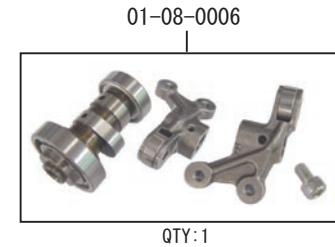

S-Stage ボアアップキット 156cc (ローラーロッカーアーム)

製品番号 01-05-4464

適応車種 シグナス X (XC125) ('09年モデルまで)

- ・この度は、弊社製品をお買い上げ頂きまして有り難うございます。使用の際には下記事項を遵守頂きますようお願い致します。
- ・当製品は、シグナス X 用の S-Stage ボアアップキット 156cc とローラーロッカーアーム & カムシャフトセットをセットしたキットです。
- ・ご使用につきましては、各キット内容をお確かめ、各キットの明記事項を遵守頂きます様お願い致します。万一お気付きの点がございましたら、お買い上げ頂いた販売店にご相談下さい。

◎イラスト、写真などの記載内容が本パーツと異なる場合がありますので、予めご了承下さい。

～キット内容～

☆ご使用前に必ずお読み下さい☆

- ◎当製品はクローズド競技用として開発した製品ですので、一般公道では使用しないで下さい。(道路運送車両法の保安基準を充たさない車両で公道を走行すると、違反となり運転者が罰せられます。)
- ◎取扱説明書に書かれている指示を無視した使用により事故や損害が発生した場合、弊社は賠償の責を一切負いかねます。
- ◎当製品は、上記適応車種、フレーム番号の車両専用用品です。他の車両には取り付け出来ませんのでご注意ください。
- ◎性能アップ、デザイン変更、コストアップ等で製品および価格は予告無く変更されます。予めご了承下さい。
- ◎クレームについては、材料および加工に欠陥があると認められた製品に対してのみ、お買い上げ後1ヶ月以内を限度として、修理又は交換させて頂きます。但し、正しい取り付けや、使用方法など守られていない場合は、この限りではありません。修理又は交換等にかかる一切の費用は対象となりません。
  なお、レース等でご使用の場合はいかなる場合もクレームは一切お受け致しません。予めご了承下さい。

株式会社 スペシャルパーツ 武川

〒584-0069 大阪府富田林市錦織東3-5-16
TEL:0721-25-1357 FAX:0721-24-5059 URL: <http://www.takegawa.co.jp>
お問い合わせ専用ダイヤル: 0721-25-8857