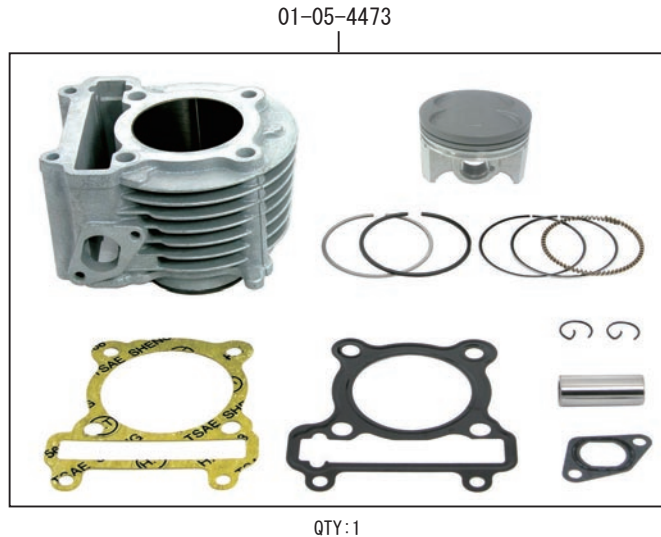

S-Stage ボアアップキット 156cc (ローラーロッカーアーム)

製品番号 01-05-4464

適応車種 シグナス X (XC125) ('09年モデルまで)

- ・この度は、弊社製品をお買い上げ頂きまして有り難うございます。使用の際には下記事項を遵守頂きますようお願い致します。
- ・当製品は、シグナス X 用の S-Stage ボアアップキット 156cc とローラーロッカーアーム & カムシャフトセットをセットしたキットです。
- ・ご使用につきましては、各キット内容をお確かめ、各キットの明記事項を遵守頂きます様お願い致します。万一お気付きの点がございましたら、お買い上げ頂いた販売店にご相談下さい。

◎イラスト、写真などの記載内容が本パーツと異なる場合がありますので、予めご了承下さい。

～キット内容～

☆ご使用前に必ずお読み下さい☆

- ◎当製品はクローズド競技用として開発した製品ですので、一般公道では使用しないで下さい。(道路運送車両法の保安基準を充たさない車両で公道を走行すると、違反となり運転者が罰せられます。)
- ◎取扱説明書に書かれている指示を無視した使用により事故や損害が発生した場合、弊社は賠償の責を一切負いかねます。
- ◎当製品は、上記適応車種、フレーム番号の車両専用用品です。他の車両には取り付け出来ませんのでご注意ください。
- ◎性能アップ、デザイン変更、コストアップ等で製品および価格は予告無く変更されます。予めご了承下さい。
- ◎クレームについては、材料および加工に欠陥があると認められた製品に対してのみ、お買い上げ後1ヶ月以内を限度として、修理又は交換させて頂きます。但し、正しい取り付けや、使用方法など守られていない場合は、この限りではありません。修理又は交換等にかかる一切の費用は対象となりません。
  なお、レース等でご使用の場合はいかなる場合もクレームは一切お受け致しません。予めご了承下さい。

株式会社 スペシャルパーツ 武川

〒584-0069 大阪府富田林市錦織東3-5-16
TEL:0721-25-1357 FAX:0721-24-5059 URL: <http://www.takegawa.co.jp>
お問い合わせ専用ダイヤル: 0721-25-8857