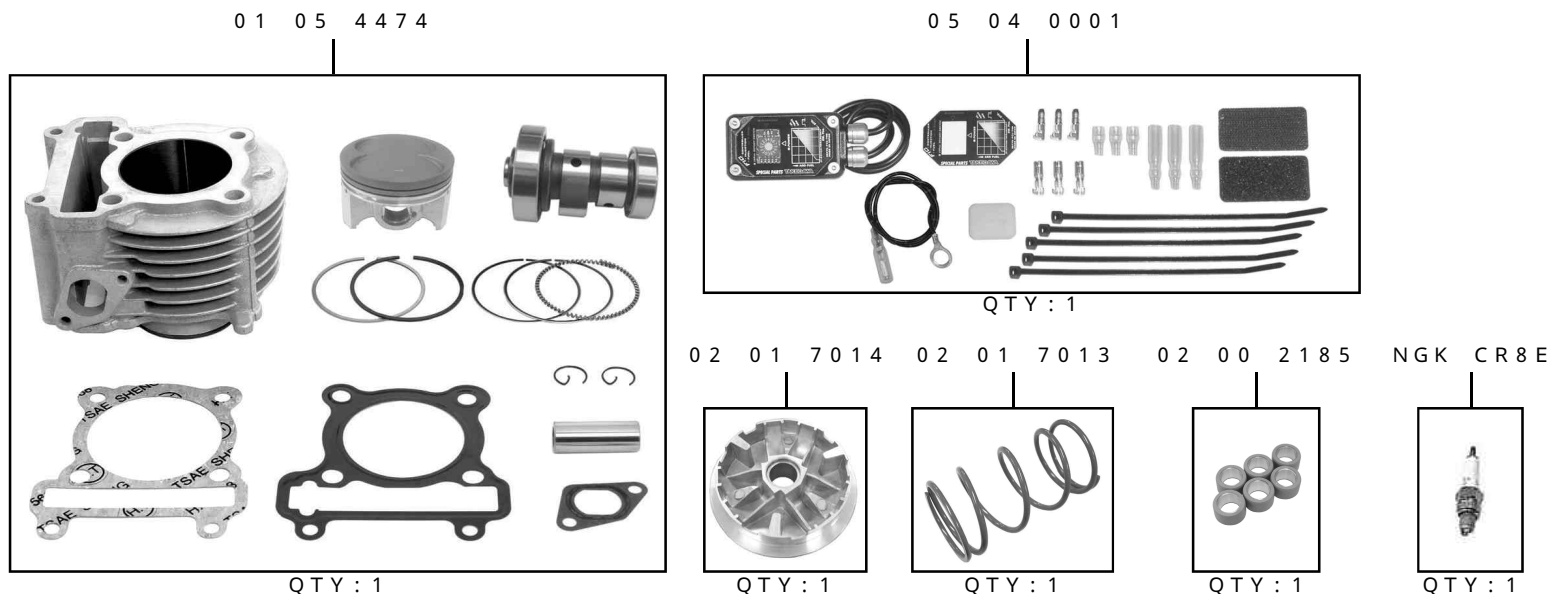

シグナスX [FI]用 ハイパーS - Stageキット

商品番号 : 01 - 05 - 4467

適応車種 : シグナスX [FI] XC125 SE44J - 28S

- ・この度は、弊社製品をお買い上げ頂きましてありがとうございます。使用の際には下記事項を遵守頂きますようお願い致します。
- ・この製品は、ノーマルヘッド用のボアアップピストンキット、セラミックメッキボアアップシリンダー、ハイパーカムシャフト、ガスケット類といったS - Stageキットに加え、FIコンと駆動系セッティングパーツ(ハイスピードプーリー・強化クラッチセンタースプリング・ウエイトローラー)と点火プラグをセットしたキットです。
- ・ご使用に付きましては、各キット内容をお確かめ、各キットの明記事項を遵守頂きます様お願い致します。万一お気づきの点がございましたら、お買い上げ頂いた販売店にご相談下さい。

イラスト、写真などの記載内容が本パーツと異なる場合がありますので、予めご了承下さい。

~キット内容~

ご使用前に必ずお読み下さい

このキットはクローズド競技用として開発した商品ですので、一般公道では使用しないで下さい。(道路運送車両法の保安基準を充たさない車両で公道を走行すると、違反となり運転者が罰せられます。)

取扱説明書に書かれている指示を無視した使用により事故や損害が発生した場合、弊社は賠償の責を一切負いかねます。

この製品は、上記適応車種、フレーム番号の車両専用用品です。他の車両には取り付け出来ませんのでご注意下さい。

性能アップ、デザイン変更、コストアップ等で製品および価格は予告無く変更されます。予めご了承下さい。

クレームについては、材料および加工に欠陥があると認められた製品に対してのみ、お買い上げ後1ヶ月以内を限度として、修理又は交換させて頂きます。但し、正しい取り付けや、使用方法など守られていない場合は、この限りではありません。修理又は交換等にかかる一切の費用は対象となりません。

株式会社 SPECIAL PARTS 武川 〒584-0069 大阪府富田林市錦織東三丁目5番16号
TEL 0721-25-1357 FAX 0721-24-5059 URL <http://www.takegawa.co.jp>
お問い合わせ専用ダイヤル 0721 25 8857