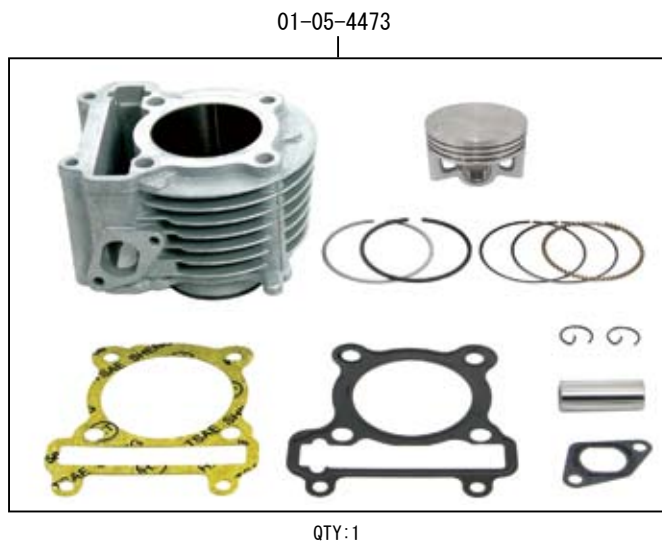

S-Stage ボアアップキット 156cc (オートデコンプ)

製品番号 01-05-4475

適応車種 シグナス X (XC125) ('09年モデルまで)

- ・この度は、弊社製品をお買い上げ頂きまして有り難うございます。使用の際には下記事項を遵守頂きますようお願い致します。
- ・当製品は、シグナス X 用の S-Stage ボアアップキット 156cc とオートデコンプカムシャフト & ローラーロッカーアームキットをセットしたキットです。
- ・ご使用につきましては、各キット内容をお確かめ、各キットの明記事項を遵守頂きます様お願い致します。万一お気付きの点がございましたら、お買い上げ頂いた販売店にご相談下さい。

◎イラスト、写真などの記載内容が本パーツと異なる場合がありますので、予めご了承下さい。

～キット内容～

☆ご使用前に必ずお読み下さい☆

- ◎当製品はクローズド競技用として開発した製品ですので、一般公道では使用しないで下さい。(道路運送車両法の保安基準を充たさない車両で公道を走行すると、違反となり運転者が罰せられます。)
- ◎取扱説明書に書かれている指示を無視した使用により事故や損害が発生した場合、弊社は賠償の責を一切負いかねます。
- ◎当製品は、上記適応車種、フレーム番号の車両専用です。他の車両には取り付け出来ませんのでご注意ください。
- ◎性能アップ、デザイン変更、コストアップ等で製品および価格は予告無く変更されます。予めご了承下さい。
- ◎クレームについては、材料および加工に欠陥があると認められた製品に対してのみ、お買い上げ後1ヶ月以内を限度として、修理又は交換させて頂きます。但し、正しい取り付けや、使用方法など守られていない場合は、この限りではありません。修理又は交換等にかかる一切の費用は対象となりません。
  なお、レース等でご使用の場合はいかなる場合もクレームは一切お受け致しません。予めご了承下さい。

株式会社 スペシャルパーツ 武川

〒584-0069 大阪府富田林市錦織東3-5-16
TEL:0721-25-1357 FAX:0721-24-5059 URL <http://www.takegawa.co.jp>