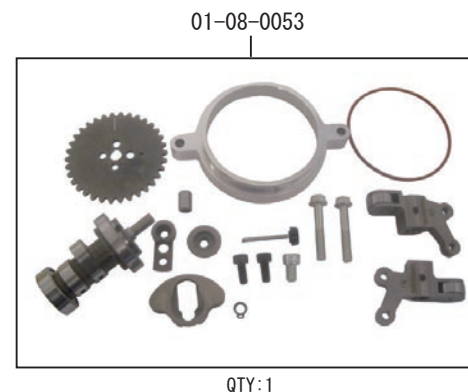

S-Stage ボアアップキット 156cc (オートデコンプ)

製品番号 01-05-4475

適応車種 シグナス X (XC125) ('09年モデルまで)

- ・この度は、弊社製品をお買い上げ頂きまして有り難うございます。使用の際には下記事項を遵守頂きますようお願い致します。
- ・当製品は、シグナス X 用の S-Stage ボアアップキット 156cc とオートデコンプカムシャフト & ローラーロッカーアームキットをセットしたキットです。
- ・ご使用につきましては、各キット内容をお確かめ、各キットの明記事項を遵守頂きます様お願い致します。万一お気付きの点がございましたら、お買い上げ頂いた販売店にご相談下さい。

◎イラスト、写真などの記載内容が本パーツと異なる場合がありますので、予めご了承下さい。

～キット内容～

☆ご使用前に必ずお読み下さい☆

- ◎当製品はクローズド競技用として開発した製品ですので、一般公道では使用しないで下さい。(道路運送車両法の保安基準を充たさない車両で公道を走行すると、違反となり運転者が罰せられます。)
- ◎取扱説明書に書かれている指示を無視した使用により事故や損害が発生した場合、弊社は賠償の責を一切負いかねます。
- ◎当製品は、上記適応車種、フレーム番号の車両専用です。他の車両には取り付け出来ませんのでご注意ください。
- ◎性能アップ、デザイン変更、コストアップ等で製品および価格は予告無く変更されます。予めご了承下さい。
- ◎クレームについては、材料および加工に欠陥があると認められた製品に対してのみ、お買い上げ後1ヶ月以内を限度として、修理又は交換させて頂きます。但し、正しい取り付けや、使用方法など守られていない場合は、この限りではありません。修理又は交換等にかかる一切の費用は対象となりません。
  なお、レース等でご使用の場合はいかなる場合もクレームは一切お受け致しません。予めご了承下さい。

株式会社 スペシャルパーツ 武川

〒584-0069 大阪府富田林市錦織東 3-5-16
TEL:0721-25-1357 FAX:0721-24-5059 URL <http://www.takegawa.co.jp>
お問い合わせ専用ダイヤル: 0721-25-8857