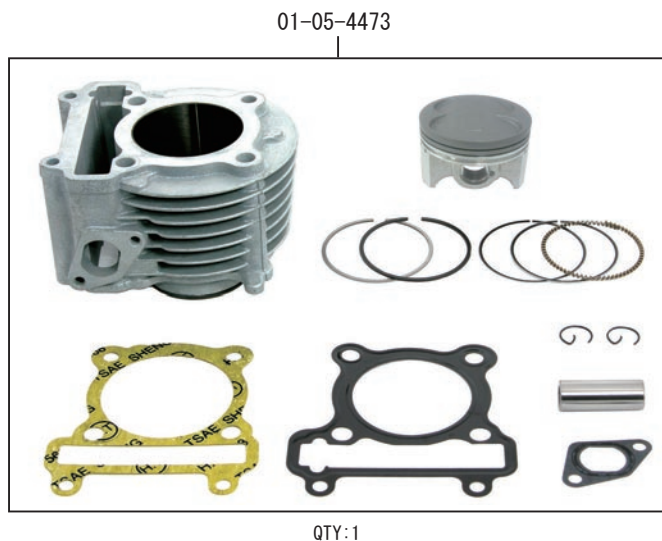

S-Stage ボアアップキット 156cc (オートデコンプ)

製品番号 01-05-4475

適応車種 シグナス X (XC125) ('09年モデルまで)

- ・この度は、弊社製品をお買い上げ頂きまして有り難うございます。使用の際には下記事項を遵守頂きますようお願い致します。
- ・当製品は、シグナス X 用の S-Stage ボアアップキット 156cc とオートデコンプカムシャフト & ローラーロッカーアームキットをセットしたキットです。
- ・ご使用につきましては、各キット内容をお確かめ、各キットの明記事項を遵守頂きます様お願い致します。万一お気付きの点がございましたら、お買い上げ頂いた販売店にご相談下さい。

◎イラスト、写真などの記載内容が本パーツと異なる場合がありますので、予めご了承下さい。

～キット内容～

☆ご使用前に必ずお読み下さい☆

- ◎当製品はクローズド競技用として開発した製品ですので、一般公道では使用しないで下さい。(道路運送車両法の保安基準を充たさない車両で公道を走行すると、違反となり運転者が罰せられます。)
- ◎取扱説明書に書かれている指示を無視した使用により事故や損害が発生した場合、弊社は賠償の責を一切負いかねます。
- ◎当製品は、上記適応車種、フレーム番号の車両専用です。他の車両には取り付け出来ませんのでご注意ください。
- ◎性能アップ、デザイン変更、コストアップ等で製品および価格は予告無く変更されます。予めご了承下さい。
- ◎クレームについては、材料および加工に欠陥があると認められた製品に対してのみ、お買い上げ後1ヶ月以内を限度として、修理又は交換させて頂きます。但し、正しい取り付けや、使用方法など守られていない場合は、この限りではありません。修理又は交換等にかかる一切の費用は対象となりません。
  なお、レース等でご使用の場合はいかなる場合もクレームは一切お受け致しません。予めご了承下さい。

株式会社 スペシャルパーツ 武川

〒584-0069 大阪府富田林市錦織東 3-5-16
TEL:0721-25-1357 FAX:0721-24-5059 URL <http://www.takegawa.co.jp>
お問い合わせ専用ダイヤル: 0721-25-8857