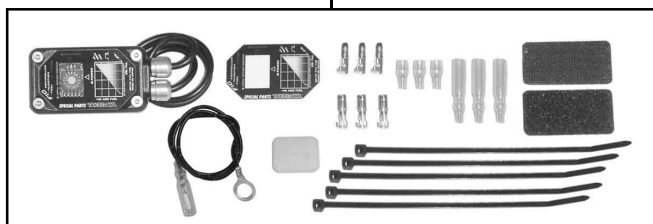

# シグナスX [FI]用 ハイパーS - Stageキット

商品番号 : 01-05-4476

適応車種 : シグナスX [FI] XC125 SE44J - ('09年モデルまで)

- ・このたびは、弊社商品をお買い上げ頂きましてありがとうございます。使用の際には下記事項を遵守頂きますようお願いいたします。
  - ・この商品は、ノーマルヘッド用のボアアップピストンキット、セラミックメッキボアアップシリンダー、ガスケット類といったS - Stageキットに加え、ローラーロッカーアーム&オートデコンブカムシャフトとFIコン及び駆動系セッティングパーツ(ハイスピードブリー・強化クラッチセンタースプリング・ウエイトローラー)点火プラグをセットしたキットです。
  - ・ご使用に付きましては、各キット内容をお確かめ、各キットの明記事項を遵守頂きますようお願い致します。万一お気づきの点がございましたら、お買い上げ頂いた販売店にご相談下さい。
- イラスト、写真などの記載内容が本パーツと異なる場合がありますので、予めご了承下さい。

## ~キット内容~

01 05 4473

QTY : 1

05 04 0001

QTY : 1

01 08 0053

QTY : 1

02 01 7014