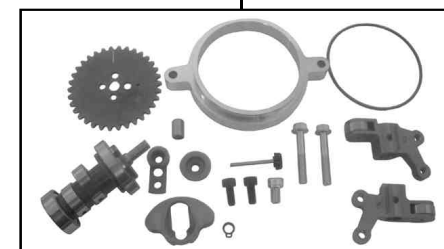

# シグナスX [FI]用 ハイパーS - Stageキット

商品番号 : 01-05-4476

適応車種 : シグナスX [FI] XC125 SE44J - ('09年モデルまで)

- ・このたびは、弊社商品をお買い上げ頂きましてありがとうございます。使用の際には下記事項を遵守頂きますようお願いいたします。
  - ・この商品は、ノーマルヘッド用のボアアップピストンキット、セラミックメッキボアアップシリンダー、ガスケット類といったS - Stageキットに加え、ローラーロッカーアーム&オートデコンブカムシャフトとFIコン及び駆動系セッティングパーツ(ハイスピードブリー・強化クラッチセンタースプリング・ウエイトローラー)点火プラグをセットしたキットです。
  - ・ご使用に付きましては、各キット内容をお確かめ、各キットの明記事項を遵守頂きますようお願い致します。万一お気づきの点がございましたら、お買い上げ頂いた販売店にご相談下さい。
- イラスト、写真などの記載内容が本パーツと異なる場合がありますので、予めご了承下さい。

## ~キット内容~

01 05 4473

QTY : 1

05 04 0001

QTY : 1

01 08 0053

QTY : 1

02 01 7014

QTY : 1

02 01 7013

QTY : 1

02 00 2185

QTY : 1

NGK CR8E

QTY : 1