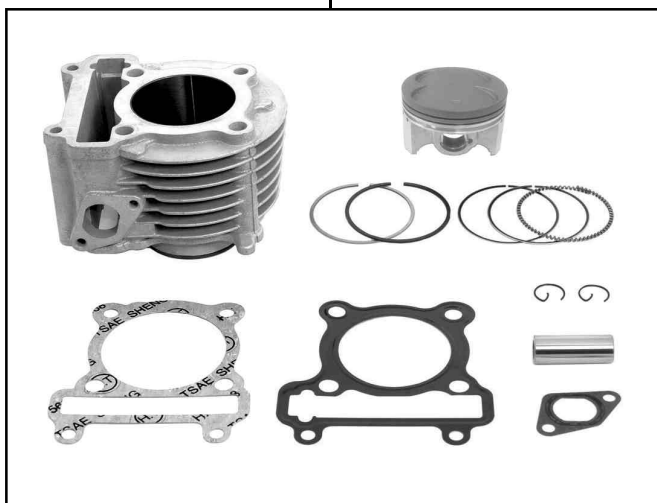

# シグナスX [FI]用 ハイパーS - Stageキット

商品番号 : 01-05-4476

適応車種 : シグナスX [FI] XC125 SE44J - ('09年モデルまで)

- ・このたびは、弊社商品をお買い上げ頂きましてありがとうございます。使用の際には下記事項を遵守頂きますようお願いいたします。
  - ・この商品は、ノーマルヘッド用のボアアップピストンキット、セラミックメッキボアアップシリンダー、ガスケット類といったS - Stageキットに加え、ローラーロッカーアーム&オートデコンブカムシャフトとFIコン及び駆動系セッティングパーツ(ハイスピードブリー・強化クラッチセンタースプリング・ウエイトローラー)点火プラグをセットしたキットです。
  - ・ご使用に付きましては、各キット内容をお確かめ、各キットの明記事項を遵守頂きますようお願い致します。万一お気づきの点がございましたら、お買い上げ頂いた販売店にご相談下さい。
- イラスト、写真などの記載内容が本パーツと異なる場合がありますので、予めご了承下さい。

## ~キット内容~

01 05 4473

QTY : 1

05 04 0001

QTY : 1

01 08 0053

QTY : 1

02 01 7014