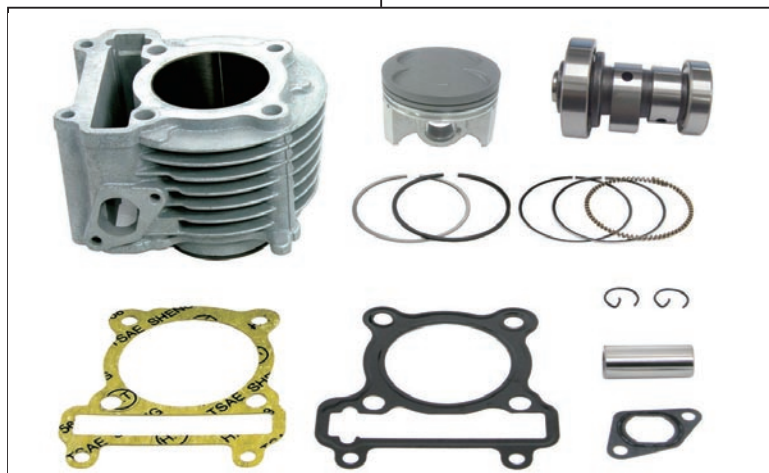

Hyper S-Stage ボアアップキット 156cc

製品番号 01-05-4479

適応車種 シグナス X [FI] XC125 SE44J・1YP

- ・この度は、弊社製品をお買い上げ頂きましてありがとうございます。使用の際には下記事項を遵守頂きますようお願い致します。
- ・当製品は、ノーマルヘッド用のボアアップキット、S-Stage ボアアップキット 156ccに加え、FI コン2と駆動系セッティングパーツ（ハイスピードブリー・強化クラッチセンタースプリング・ウエイトローラー）と点火プラグをセットしたキットです。
- ・ご使用につきましては、各キット内容をお確かめ、各キットの明記事項を遵守頂きます様お願い致します。万一お気付きの点がございましたら、お買い上げ頂いた販売店にご相談下さい。

◎イラスト、写真などの記載内容が本パーツと異なる場合がありますので、予めご了承下さい。

～キット内容～

01-05-4474

QTY:1

05-04-0013

QTY:1

02-01-7014

QTY:1

02-01-7018

QTY:1

02-00-2185

QTY:1

NGK-CR8E

QTY:1

☆ご使用前に必ずお読み下さい☆

- ◎当製品はクローズド競技用として開発した製品ですので、一般公道では使用しないで下さい。
 - ◎取扱説明書に書かれている指示を無視した使用により事故や損害が発生した場合、弊社は賠償の責を一切負いかねます。
 - ◎当製品は、上記適応車種、フレーム番号の車両専用用品です。他の車両には取り付け出来ませんのでご注意ください。
 - ◎性能アップ、デザイン変更、コストアップ等で製品および価格は予告無く変更されます。予めご了承下さい。
 - ◎クレームについては、材料および加工に欠陥があると認められた製品に対してのみ、お買い上げ後1ヶ月以内を限度として、修理又は交換させて頂きます。但し、正しい取り付けや、使用方法など守られていない場合は、この限りではありません。修理又は交換等にかかる一切の費用は対象となりません。
- なお、レース等でご使用の場合は、いかなる場合もクレームは一切お受け致しません。予めご了承下さい。