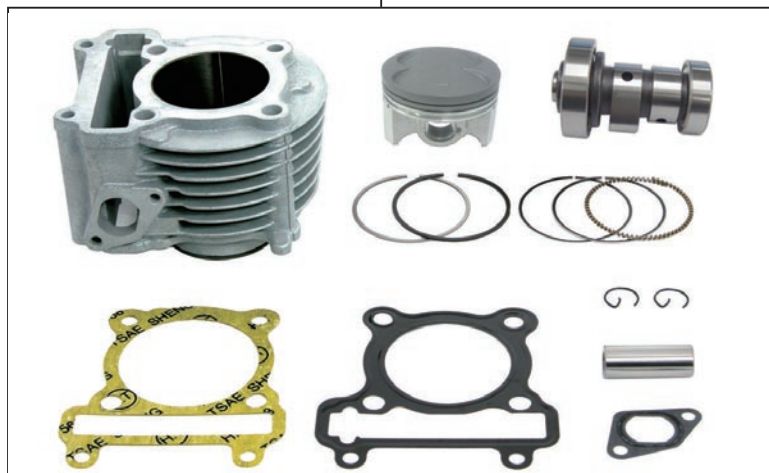

Hyper S-Stage ボアアップキット 156cc

製品番号 01-05-4479

適応車種 シグナス X/SR [F1] SE44J・1YP

- ・この度は、弊社製品をお買い上げ頂きましてありがとうございます。使用の際には下記事項を遵守頂きますようお願い致します。
- ・当製品は、ノーマルヘッド用のボアアップキット、S-Stage ボアアップキット 156ccに加え、FI コン2と駆動系セッティングパーツ（ハイスピードブリー・強化クラッチセンタースプリング・ウエイトローラー）と点火プラグをセットしたキットです。
- ・ご使用につきましては、各キット内容をお確かめ、各キットの明記事項を遵守頂きます様お願い致します。万一お気付きの点がございましたら、お買い上げ頂いた販売店にご相談下さい。

◎イラスト、写真などの記載内容が本パーツと異なる場合がありますので、予めご了承下さい。

～キット内容～

01-05-4474

QTY:1

05-04-0013

QTY:1

02-01-7014

QTY:1

02-01-7018

QTY:1

02-00-2185

QTY:1

NGK-CR8E

QTY:1

☆ご使用前に必ずお読み下さい☆

- ◎当製品はクローズド競技用として開発した製品ですので、一般公道では使用しないで下さい。
 - ◎取扱説明書に書かれている指示を無視した使用により事故や損害が発生した場合、弊社は賠償の責を一切負いかねます。
 - ◎当製品は、上記適応車種、フレーム番号の車両専用用品です。他の車両には取り付け出来ませんのでご注意ください。
 - ◎性能アップ、デザイン変更、コストアップ等で製品および価格は予告無く変更されます。予めご了承下さい。
 - ◎クレームについては、材料および加工に欠陥があると認められた製品に対してのみ、お買い上げ後1ヶ月以内を限度として、修理又は交換させて頂きます。但し、正しい取り付けや、使用方法など守られていない場合は、この限りではありません。修理又は交換等にかかる一切の費用は対象となりません。
- なお、レース等でご使用の場合は、いかなる場合もクレームは一切お受け致しません。予めご了承下さい。