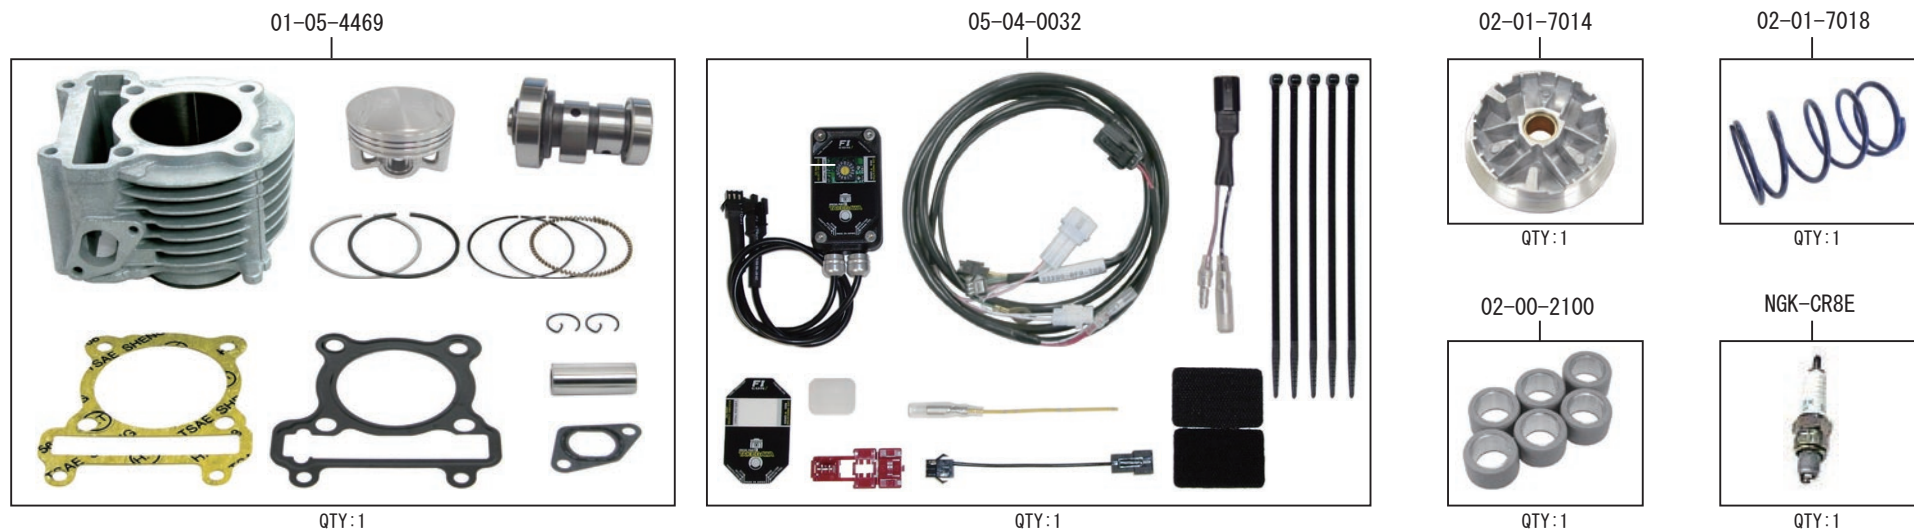

Hyper S-Stage ボアアップキット 156cc (ハイコンプ)

製品番号 01-05-4483

適応車種 (フレーム番号等)
シグナス X SR[F1] (SEA5J)/(SED8J)
シグナス X [F1] 台湾モデル (機種コード:2UB1)

- ・この度は、弊社製品をお買い上げ頂きまして有り難うございます。使用の際には下記事項を遵守頂きますようお願い致します。
- ・当製品は、ノーマルシリンダーヘッドを使用したカムシャフト付属のボアアップキット、S-Stage ボアアップキット 156cc(ハイコンプ)に加え、F1 コン2 と駆動系セッティングパーツ(ハイスピードプーリー・強化クラッチセンタースプリング・ウエイトローラー)と点火プラグをセットしたキットです。
- ・ご使用につきましては、各キット内容をお確かめ、各キットの明記事項を遵守頂きます様お願い致します。万一お気付きの点がございましたら、お買い上げ頂いた販売店にご相談下さい。

◎イラスト、写真などの記載内容が本パーツと異なる場合がありますので、予めご了承下さい。

～キット内容～

☆ご使用前に必ずお読み下さい☆

- ◎当製品はクローズド競技用として開発した製品ですので、一般公道では使用しないで下さい。(道路運送車両法の保安基準を充たさない車両で公道を走行すると、違反となり運転者が罰せられます。)
- ◎取扱説明書に書かれている指示を無視した使用により事故や損害が発生した場合、弊社は賠償の責を一切負いかねます。
- ◎当製品は、上記適応車種、フレーム番号の車両専用用品です。他の車両には取り付け出来ませんのでご注意下さい。
- ◎性能アップ、デザイン変更、コストアップ等で製品および価格は予告無く変更されます。予めご了承下さい。
- ◎クレームについては、材料および加工に欠陥があると認められた製品に対してのみ、お買い上げ後1ヶ月以内を限度として、修理又は交換させて頂きます。但し、正しい取り付けや、使用方法など守られていない場合は、この限りではありません。修理又は交換等にかかる一切の費用は対象となりません。
  なお、レース等でご使用の場合はいかなる場合もクレームは一切お受け致しません。予めご了承下さい。

株式会社 スペシャルパーツ 武川

〒584-0069 大阪府富田林市錦織東3-5-16
TEL:0721-25-1357 FAX:0721-24-5059 URL <http://www.takegawa.co.jp>
お問い合わせ専用ダイヤル:0721-25-8857