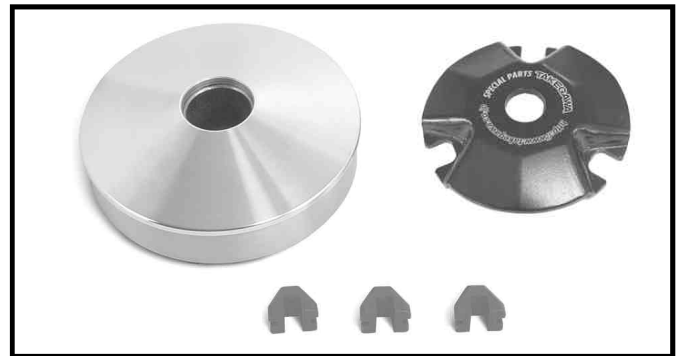

Sステージ ポアアップキット 取扱説明書

商品番号：01 05 5115

ポア径：48.5mm ストローク：44mm(ノーマル)

排気量：81.2cc

適応車種及びフレーム番号

HONDA Today:AF61 1000001~

Dio :AF62 1000001~

- ・この度は、弊社製品をお買い上げ頂きまして有り難うございます。使用の際には下記事項を遵守頂きますようお願い致します。
- ・取り付け前に各キットの内容を必ずお確かめ下さい。万一お気付きの点がございましたら、お買い上げの販売店にご相談下さい。
- ・この製品はSステージポアアップキットとハイスピードブリーキットをセットした物です。それぞれの説明書に従い、確実に作業を行って下さい。

イラスト、写真などの記載内容が本パーツと異なる場合がありますので、予めご了承下さい。

~ 商 品 内 容 ~

1

2

1	Sステージキット	01 05 510
2	ハイスピードブリーキット	02 01 7016

ご使用前に必ずお読み下さい

このキットはクローズド競技用として開発した製品ですので、一般公道では使用しないで下さい。一般公道で使用する場合は、道路運送車両法の保安基準を充たし、遵法運転を心掛けて下さい。(道路運送車両法の保安基準を充たさない車両で公道を走行すると、違反となり運転者が罰せられます。)