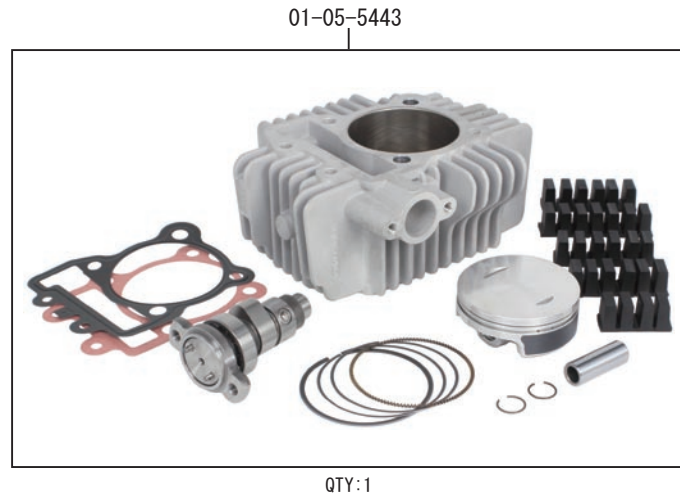

Hyper S-Stage ボアアップキット 178cc スカット

製品番号 01-05-5447

適応車種及びフレーム番号 Z125PRO (BR125H-A02621 ~)

- ・この度は、弊社製品をお買い上げ頂きまして有り難うございます。使用の際には下記事項を遵守頂きますようお願い致します。
- ・当製品は、ノーマルヘッド用のボアアップピストンキット、ボアアップシリンダー、カムシャフト、ガスケット類といったSステージキットに加え、FI コン TYPE-e とスパークプラグをセットしたキットです。
- ・ご使用につきましては、各キット内容をお確かめ、各キットの明記事項を遵守頂きます様お願い致します。万一お気付きの点がございましたら、お買い上げ頂いた販売店にご相談下さい。

◎イラスト、写真などの記載内容が本パーツと異なる場合がありますので、予めご了承下さい。

～キット内容～

☆ご使用前に必ずお読み下さい☆

- ◎このキットはクローズド競技用として開発した製品ですので、一般公道では使用しないで下さい。(道路運送車両法の保安基準を充たさない車両で公道を走行すると、違反となり運転者が罰せられます。)
- ◎取扱説明書に書かれている指示を無視した使用により事故や損害が発生した場合、弊社は賠償の責を一切負いかねます。
- ◎この製品は、上記適応車種、フレーム番号の車両専用用品です。他の車両には取り付け出来ませんのでご注意ください。
- ◎性能アップ、デザイン変更、コストアップ等で製品および価格は予告無く変更されます。予めご了承下さい。
- ◎クレームについては、材料および加工に欠陥があると認められた製品に対してのみ、お買い上げ後1ヶ月以内を限度として、修理又は交換させて頂きます。但し、正しい取り付けや、使用方法など守られていない場合は、この限りではありません。修理又は交換等にかかる一切の費用は対象となりません。
  なお、レース等でご使用の場合はいかなる場合もクレームは一切お受け致しません。予めご了承下さい。

株式会社 スペシャルパーツ 武川

〒584-0069 大阪府富田林市錦織東3-5-16
TEL:0721-25-1357 FAX:0721-24-5059 URL: <http://www.takegawa.co.jp>
お問い合わせ専用ダイヤル: 0721-25-8857