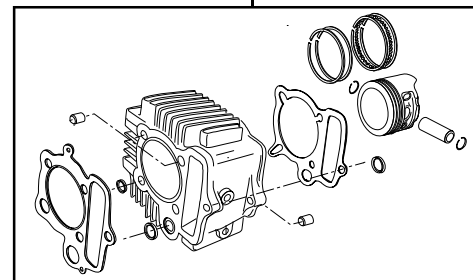

## DOHC ポアアップキット 88cc

商品番号：01-05 6001

適応車種およびフレーム番号

12Vモンキー/ゴリラ : Z50J-2000001~

: AB27-1000001~

モンキーBAJA : Z50J-1700001~

モンキーR/RT : AB22-1000017~

- ・このたびは、TAKEGAWA 商品をお買い上げ頂きましてありがとうございます。使用の際には下記事項を遵守頂きますようお願いいたします。
- ・この商品は、モンキー・ゴリラ用DOHC/ポアアップ(52×41.4 88cc)キットです。  
ご使用に付きましては、各キット内容をお確かめ、各キットの明記事項を遵守頂きますようお願い致します。万一お気づきの点がございましたら、お買い上げ頂いた販売店にご相談下さい。

### ～キット内容～

01 03 6002  
DOHCキット

ボールポイントドライバー 4mm

01 04 6088  
シリンダーキット88cc