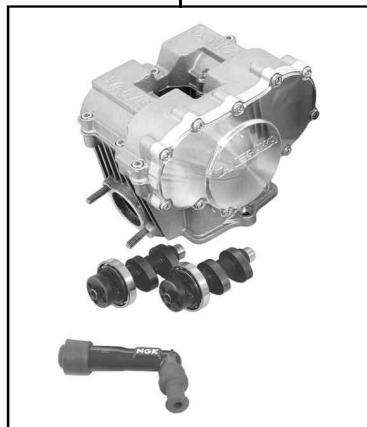

## DOHC ポアアップキット 88cc

商品番号：01-05 6001

適応車種およびフレーム番号

12Vモンキー/ゴリラ : Z50J-2000001~

: AB27-1000001~

モンキーBAJA : Z50J-1700001~

モンキーR/RT : AB22-1000017~

- ・このたびは、TAKEGAWA 商品をお買い上げ頂きましてありがとうございます。使用の際には下記事項を遵守頂きますようお願いいたします。
- ・この商品は、モンキー・ゴリラ用DOHC/ポアアップ(52×41.4 88cc)キットです。  
ご使用に付きましては、各キット内容をお確かめ、各キットの明記事項を遵守頂きますようお願い致します。万一お気づきの点がございましたら、お買い上げ頂いた販売店にご相談下さい。

### ～キット内容～

01 03 6002  
DOHCキット

ボールポイントドライバー 4mm

01 04 6088  
シリンダーキット88cc