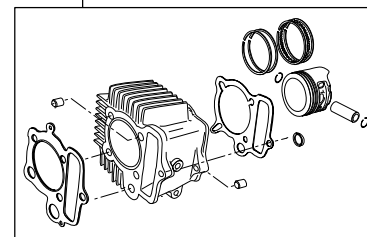

R-Stage+D ボアアップキット 88cc

商品番号：01-05 7004

シリンダーヘッド適応車

モンキー/ゴリラ：Z50J 1000001~1510400

6Vダックス：ST50 1000001~6300021

- ・このたびは、TAKEGAWA 商品をお買い上げ頂きましてありがとうございます。使用の際には下記事項を遵守頂きますようお願いいたします。
 - ・この商品は、R ステージ+D /ボアアップ(52×41.4 88cc)キットです。
ご使用に付きましては、各キット内容をお確かめ、各キットの明記事項を遵守頂きますようお願い致します。万一お気づきの点がございましたら、お買い上げ頂いた販売店にご相談下さい。
- イラスト、写真などの記載内容が本パーツと異なる場合がありますので、予めご了承下さい。

～キット内容～

01 03 7003
R ステージ+Dキット

QTY: 1

01 08 0010D
カムシャフトR 10

QTY: 1

01 04 7188H
シリンダーキット88cc Hシリンダー

QTY: 1

ご使用前に必ずお読み下さい