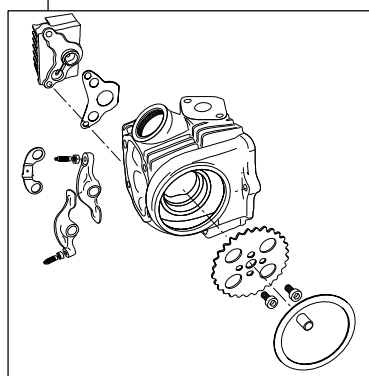

R-Stage+D ボアアップキット 88cc

商品番号：01-05 7004

シリンダーヘッド適応車

モンキー/ゴリラ：Z50J 1000001~1510400

6Vダックス：ST50 1000001~6300021

- ・このたびは、TAKEGAWA 商品をお買い上げ頂きましてありがとうございます。使用の際には下記事項を遵守頂きますようお願いいたします。
 - ・この商品は、R ステージ+D /ボアアップ(52×41.4 88cc)キットです。
ご使用に付きましては、各キット内容をお確かめ、各キットの明記事項を遵守頂きますようお願い致します。万一お気づきの点がございましたら、お買い上げ頂いた販売店にご相談下さい。
- イラスト、写真などの記載内容が本パーツと異なる場合がありますので、予めご了承下さい。

～キット内容～

01 03 7003
R ステージ+Dキット

QTY: 1

01 08 0010D
カムシャフトR 10

QTY: 1

01 04 7188H
シリンダーキット88cc Hシリンダー

QTY: 1

ご使用前に必ずお読み下さい