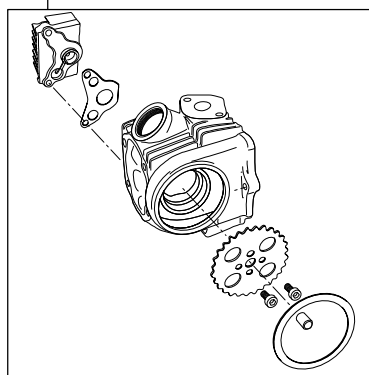

# Entry model R-Stage ボアアップキット 88cc

商品番号：01-05 7006

シリンダーヘッド適応車

モンキー/ゴリラ : Z50J 1000001~1510400

6Vダックス : ST50 1000001~6300021

- ・このたびは、TAKEGAWA 商品をお買い上げ頂きましてありがとうございます。使用の際には下記事項を遵守頂きますようお願いいたします。
- ・この商品は、新設計のR ステージ EM/ボアアップ(52×41.4 88cc)キットです。  
ご使用に付きましては、各キット内容をお確かめ、各キットの明記事項を遵守頂きます様お願い致します。万一お気づきの点がございましたら、お買い上げ頂いた販売店にご相談下さい。

## ~キット内容~

01 03 7004  
R ステージ EMキット

QTY: 1

01 08 046  
カムシャフトR 10

QTY: 1

01 04 7188H  
シリンダーキット88cc Hシリンダー

QTY: 1