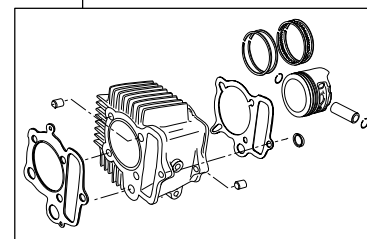

# Entry model R-Stage ボアアップキット 88cc

商品番号：01-05 7006

シリンダーヘッド適応車

モンキー/ゴリラ : Z50J 1000001~1510400

6Vダックス : ST50 1000001~6300021

- ・このたびは、TAKEGAWA 商品をお買い上げ頂きましてありがとうございます。使用の際には下記事項を遵守頂きますようお願いいたします。
- ・この商品は、新設計のR ステージ EM/ボアアップ(52×41.4 88cc)キットです。  
ご使用に付きましては、各キット内容をお確かめ、各キットの明記事項を遵守頂きます様お願い致します。万一お気づきの点がございましたら、お買い上げ頂いた販売店にご相談下さい。

## ~キット内容~

01 03 7004  
R ステージ EMキット

QTY: 1

01 08 046  
カムシャフトR 10

QTY: 1

01 04 7188H  
シリンダーキット88cc Hシリンダー

QTY: 1