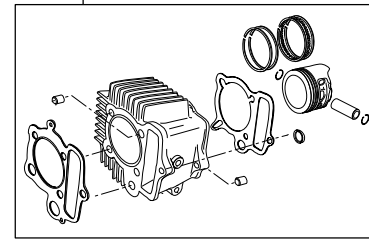

Entry model R-Stage ボアアップキット 105cc

CD90 (フレーム番号 HA03 1100005 ~) エンジン取り付け車専用

商品番号 : 01 - 05 7010

- ・このたびは、TAKEGAWA 商品をお買い上げいただきありがとうございます。使用の際には下記事項を遵守頂きますようお願いいたします。
- ・この商品は、新設計の R ステージ EM/ボアアップ (52 x 49 .5 105 .1cc) キットです。
ご使用に付きましては、各キット内容をお確かめ、各キットの明記事項を遵守頂きますようお願い致します。万一お気づきの点がございましたら、お買い上げ頂いた販売店にご相談下さい。

イラスト、写真などの記載内容が本パーツと異なる場合がありますので、予めご了承下さい。

~ キット内容 ~

01 03 7005
R ステージ EMキット

QTY : 1

01 08 046
カムシャフト R 10

QTY : 1

01 04 7001
シリンダーキット 105cc

QTY : 1