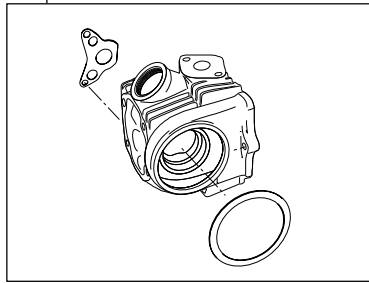

Entry model R-Stage ボアアップキット 105cc

CD90 (フレーム番号 HA03 1100005 ~) エンジン取り付け車専用

商品番号 : 01 - 05 7010

- ・このたびは、TAKEGAWA 商品をお買い上げいただきありがとうございます。使用の際には下記事項を遵守頂きますようお願いいたします。
- ・この商品は、新設計の R ステージ EM/ボアアップ (52 x 49 .5 105 .1cc) キットです。
ご使用に付きましては、各キット内容をお確かめ、各キットの明記事項を遵守頂きますようお願い致します。万一お気づきの点がございましたら、お買い上げ頂いた販売店にご相談下さい。

イラスト、写真などの記載内容が本パーツと異なる場合がありますので、予めご了承下さい。

~ キット内容 ~

01 03 7005
R ステージ EMキット

QTY : 1

01 08 046
カムシャフト R 10

QTY : 1

01 04 7001
シリンダーキット 105cc

QTY : 1