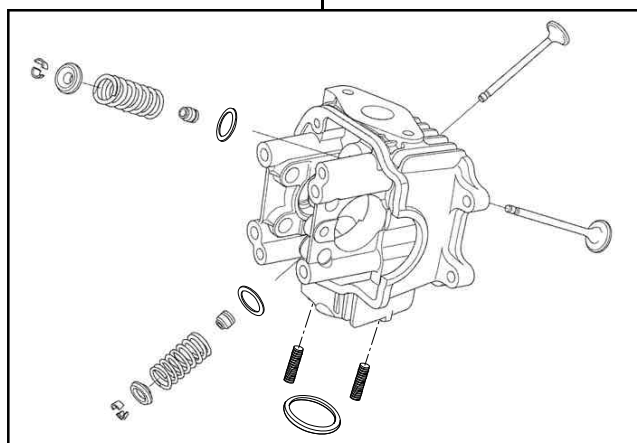

R-Stage ポアアップキット 88cc

商品番号 01 05 7011

Monkey (FI): AB27 1900001~

- ・このたびは、TAKEGAWA 商品をお買い上げ頂きましてありがとうございます。使用の際には下記事項を遵守頂きますようお願いいたします。
 - ・この商品は、新設計のR ステージ/ポアアップ(52×41.4 88cc)キットです。
ご使用に付きましては、各キット内容をお確かめ、各キットの明記事項を遵守頂きます様お願い致します。万一お気づきの点がございましたら、お買い上げ頂いた販売店にご相談下さい。
- イラスト、写真などの記載内容が本パーツと異なる場合がありますので、予めご了承下さい。

~キット内容~

01 03 7008
R ステージキット

QTY: 1

01 04 7002
88cc シリンダーキット

QTY: 1

01 08 0127
カムシャフト F 10

ご使用前に必ずお読み下さい

このキットはクローズド競技用として開発した商品ですので、一般公道では使用しないで下さい。一般公道で使用する場合は、必ず原付2種の登録を行い、道路運送車両法の保安基準を充たし、遵法運転を心掛けて下さい。(原付登録のまま公道を走行したり、道路運送車両法の保安基準を充たさない車両で公道を走行すると、違反となり運転者が罰せられます。)