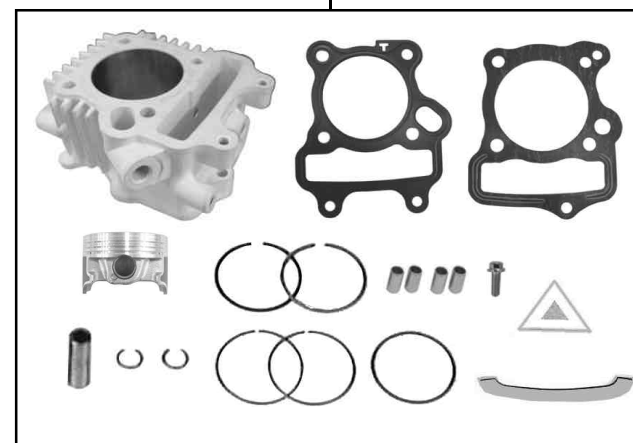

R-Stage ポアアップキット 88cc

商品番号 01 05 7011

Monkey (FI): AB27 1900001~

- ・このたびは、TAKEGAWA 商品をお買い上げ頂きましてありがとうございます。使用の際には下記事項を遵守頂きますようお願いいたします。
 - ・この商品は、新設計のR ステージ/ポアアップ(52×41.4 88cc)キットです。
ご使用に付きましては、各キット内容をお確かめ、各キットの明記事項を遵守頂きます様お願い致します。万一お気づきの点がございましたら、お買い上げ頂いた販売店にご相談下さい。
- イラスト、写真などの記載内容が本パーツと異なる場合がありますので、予めご了承下さい。

~キット内容~

01 03 7008
R ステージキット

QTY: 1

01 04 7002
88cc シリンダーキット

QTY: 1

01 08 0127
カムシャフト F 10

ご使用前に必ずお読み下さい

このキットはクローズド競技用として開発した商品ですので、一般公道では使用しないで下さい。一般公道で使用する場合は、必ず原付2種の登録を行い、道路運送車両法の保安基準を充たし、遵法運転を心掛けて下さい。(原付登録のまま公道を走行したり、道路運送車両法の保安基準を充たさない車両で公道を走行すると、違反となり運転者が罰せられます。)