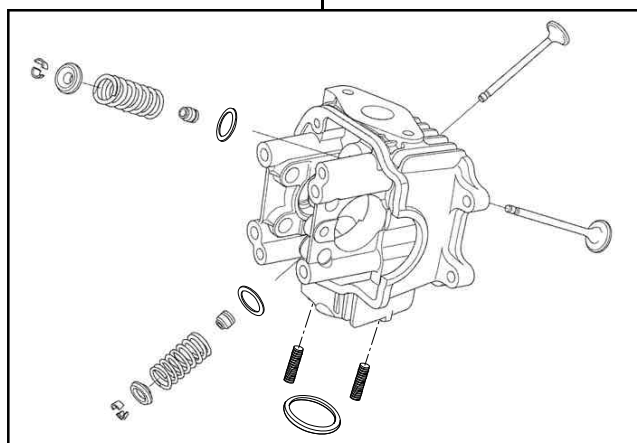

R-Stage ポアアップキット 88cc

商品番号 01 05 7012

Monkey (FI): AB27 1900001~

- ・このたびは、TAKEGAWA 商品をお買い上げ頂きましてありがとうございます。使用の際には下記事項を遵守頂きますようお願いいたします。
- ・この商品は、新設計のR ステージ/ポアアップ(52×41.4 88cc)キットです。
ご使用に付きましては、各キット内容をお確かめ、各キットの明記事項を遵守頂きます様お願い致します。万一お気づきの点がございましたら、お買い上げ頂いた販売店にご相談下さい。
イラスト、写真などの記載内容が本パーツと異なる場合がありますので、予めご了承下さい。

~キット内容~

01 03 7008
R ステージキット

QTY: 1

01 04 7003
88cc シリンダーキット

QTY: 1

01 08 0127
カムシャフト F 10

ご使用前に必ずお読み下さい

このキットはクローズド競技用として開発した商品ですので、一般公道では使用しないで下さい。一般公道で使用する場合は、必ず原付2種の登録を行い、道路運送車両法の保安基準を充たし、遵法運転を心掛けて下さい。(原付登録のまま公道を走行したり、道路運送車両法の保安基準を充たさない車両で公道を走行すると、違反となり運転者が罰せられます。)