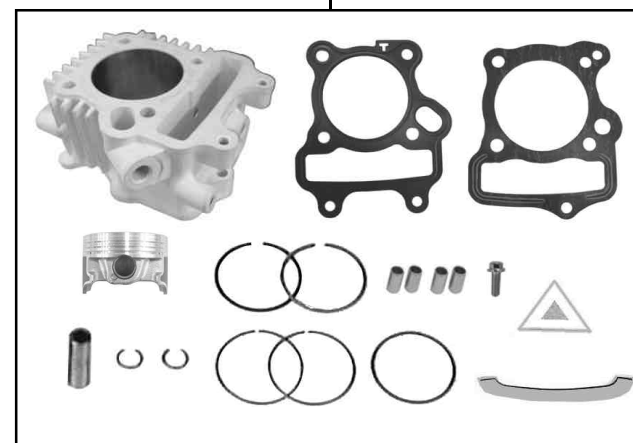

R-Stage ポアアップキット 88cc

商品番号 01 05 7012

Monkey (FI): AB27 1900001~

- ・このたびは、TAKEGAWA 商品をお買い上げ頂きましてありがとうございます。使用の際には下記事項を遵守頂きますようお願いいたします。
- ・この商品は、新設計のR ステージ/ポアアップ(52×41.4 88cc)キットです。
ご使用に付きましては、各キット内容をお確かめ、各キットの明記事項を遵守頂きます様お願い致します。万一お気づきの点がございましたら、お買い上げ頂いた販売店にご相談下さい。
イラスト、写真などの記載内容が本パーツと異なる場合がありますので、予めご了承下さい。

~キット内容~

01 03 7008
R ステージキット

QTY: 1

01 04 7003
88cc シリンダーキット

QTY: 1

01 08 0127
カムシャフト F 10

ご使用前に必ずお読み下さい

このキットはクローズド競技用として開発した商品ですので、一般公道では使用しないで下さい。一般公道で使用する場合は、必ず原付2種の登録を行い、道路運送車両法の保安基準を充たし、遵法運転を心掛けて下さい。(原付登録のまま公道を走行したり、道路運送車両法の保安基準を充たさない車両で公道を走行すると、違反となり運転者が罰せられます。)