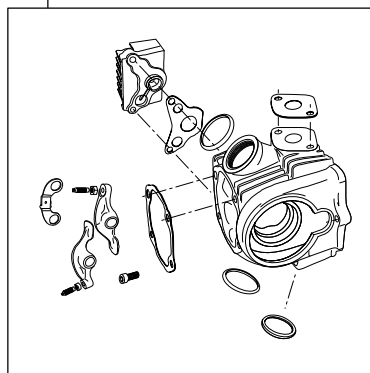

TwinSpark R-Stage+D ボアアップキット 88cc

商品番号：01 05 7014

シリンダーヘッド適応車

モンキー/ゴリラ : Z50J 2000001~2699999

AB27 1000001~1809999

- ・このたびは、弊社商品をお買い上げ頂きましてありがとうございます。使用の際には下記事項を遵守頂きますようお願いいたします。
 - ・この商品は、ツインスパーク R ステージ+D /ボアアップ(52×41.4 88cc)キットです。
ご使用に付きましては、各キット内容をお確かめ、各キットの明記事項を遵守頂きますようお願い致します。万一お気づきの点がございましたら、お買い上げ頂いた販売店にご相談下さい。
- イラスト、写真などの記載内容が本パーツと異なる場合がありますので、予めご了承下さい。

～キット内容～

01 03 7010
ツインスパーク R ステージ+Dキット

QTY: 1

01 08 0010D
カムシャフトR 10

QTY: 1

01 04 7088H
シリンダーキット88ccHシリンダー

QTY: 1

ご使用前に必ずお読み下さい