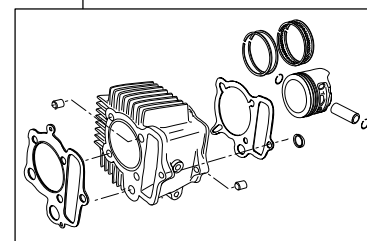

TwinSpark R-Stage+D ボアアップキット 88cc

商品番号：01 05 7014

シリンダーヘッド適応車

モンキー/ゴリラ : Z50J 2000001~2699999

AB27 1000001~1809999

- ・このたびは、弊社商品をお買い上げ頂きましてありがとうございます。使用の際には下記事項を遵守頂きますようお願いいたします。
 - ・この商品は、ツインスパーク R ステージ+D /ボアアップ(52×41.4 88cc)キットです。
ご使用に付きましては、各キット内容をお確かめ、各キットの明記事項を遵守頂きますようお願い致します。万一お気づきの点がございましたら、お買い上げ頂いた販売店にご相談下さい。
- イラスト、写真などの記載内容が本パーツと異なる場合がありますので、予めご了承下さい。

～キット内容～

01 03 7010
ツインスパーク R ステージ+Dキット

QTY: 1

01 08 0010D
カムシャフトR 10

QTY: 1

01 04 7088H
シリンダーキット88ccHシリンダー

QTY: 1

ご使用前に必ずお読み下さい