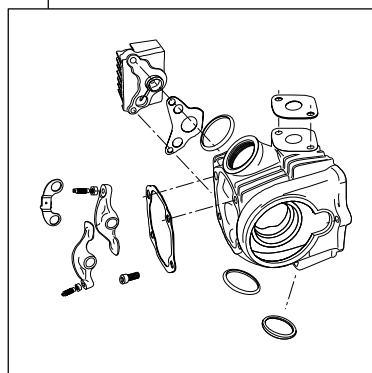

TwinSpark *R-Stage+D* ボアアップキット 88cc Vシリンダー

商品番号：01 05 7015

シリンダーヘッド適応車

モンキー/ゴリラ : Z50J 2000001~2699999

AB27 1000001~1809999

- ・このたびは、弊社商品をお買い上げ頂きましてありがとうございます。使用の際には下記事項を遵守頂きますようお願いいたします。
- ・この商品は、ツインスパーク R ステージ+D /ボアアップ(52×41.4 88cc)キットです。
ご使用に付きましては、各キット内容をお確かめ、各キットの明記事項を遵守頂きますようお願い致します。万一お気づきの点がございましたら、お買い上げ頂いた販売店にご相談下さい。
イラスト、写真などの記載内容が本パーツと異なる場合がありますので、予めご了承下さい。

～キット内容～

01 03 7010
ツインスパーク R ステージ+Dキット

QTY: 1

01 08 0010D
カムシャフトR 10

QTY: 1

01 04 7088V
シリンダーキット88ccVシリンダー

QTY: 1

ご使用前に必ずお読み下さい