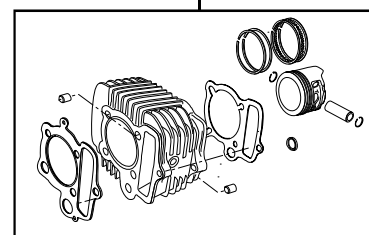

TwinSpark *R-Stage+D* ボアアップキット 88cc Vシリンダー

商品番号：01 05 7015

シリンダーヘッド適応車

モンキー/ゴリラ : Z50J 2000001~2699999

AB27 1000001~1809999

- ・このたびは、弊社商品をお買い上げ頂きましてありがとうございます。使用の際には下記事項を遵守頂きますようお願いいたします。
- ・この商品は、ツインスパーク R ステージ+D /ボアアップ(52×41.4 88cc)キットです。
ご使用に付きましては、各キット内容をお確かめ、各キットの明記事項を遵守頂きますようお願い致します。万一お気づきの点がございましたら、お買い上げ頂いた販売店にご相談下さい。
イラスト、写真などの記載内容が本パーツと異なる場合がありますので、予めご了承下さい。

～キット内容～

01 03 7010
ツインスパーク R ステージ+Dキット

QTY: 1

01 08 0010D
カムシャフトR 10

QTY: 1

01 04 7088V
シリンダーキット88ccVシリンダー

QTY: 1

ご使用前に必ずお読み下さい