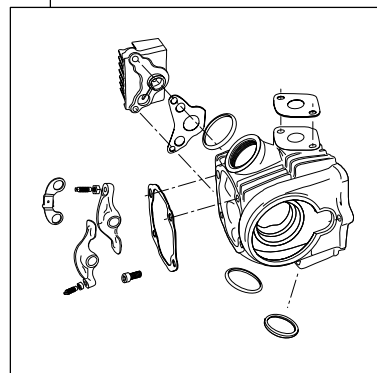

TwinSpark R-Stage+D ボアアップキット 88cc Vメッキシリンダー

商品番号：01 05 7016

シリンダーヘッド適応車

モンキー/ゴリラ : Z50J 2000001~2699999

AB27 1000001~1809999

- ・このたびは、弊社商品をお買い上げ頂きましてありがとうございます。使用の際には下記事項を遵守頂きますようお願いいたします。
 - ・この商品は、ツインスパーク R ステージ+D / ボアアップ (52×41.4 88cc) キットです。
- ご使用に付きましては、各キット内容をお確かめ、各キットの明記事項を遵守頂きます様お願い致します。万一お気づきの点がございましたら、お買い上げ頂いた販売店にご相談下さい。

イラスト、写真などの記載内容が本パーツと異なる場合がありますので、予めご了承下さい。

～キット内容～

01 03 7010
ツインスパーク R ステージ+Dキット

QTY: 1

01 08 0010D
カムシャフトR 10

QTY: 1

01 04 7088VAS
シリンダーキット88cc Vメッキシリンダー

QTY: 1