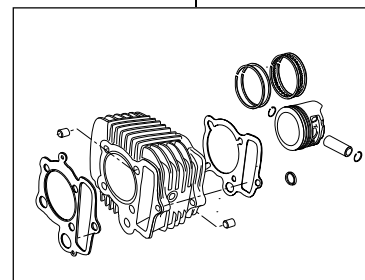

TwinSpark R-Stage+D ボアアップキット 88cc Vメッキシリンダー

商品番号：01 05 7016

シリンダーヘッド適応車

モンキー/ゴリラ : Z50J 2000001~2699999

AB27 1000001~1809999

- ・このたびは、弊社商品をお買い上げ頂きましてありがとうございます。使用の際には下記事項を遵守頂きますようお願いいたします。
 - ・この商品は、ツインスパーク R ステージ+D / ボアアップ (52×41.4 88cc) キットです。
- ご使用に付きましては、各キット内容をお確かめ、各キットの明記事項を遵守頂きます様お願い致します。万一お気づきの点がございましたら、お買い上げ頂いた販売店にご相談下さい。

イラスト、写真などの記載内容が本パーツと異なる場合がありますので、予めご了承下さい。

～キット内容～

01 03 7010
ツインスパーク R ステージ+Dキット

QTY: 1

01 08 0010D
カムシャフトR 10

QTY: 1

01 04 7088VAS
シリンダーキット88cc Vメッキシリンダー

QTY: 1