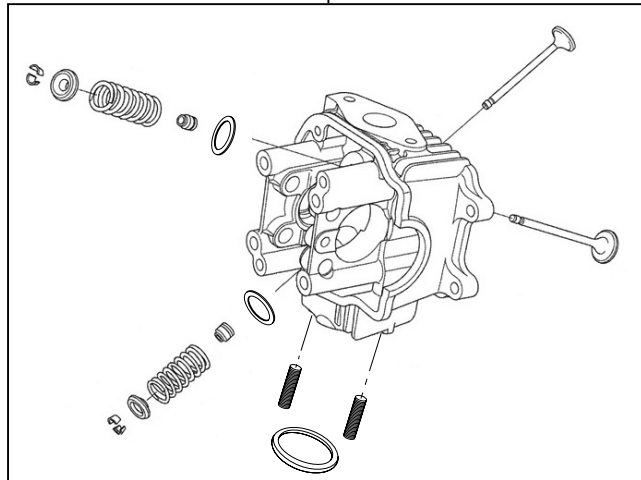

R-Stage Bore UP KIT

製品番号 01-05-7020

適応車種	Monkey (F1)	(AB27-1900001 ~)
	スーパーカブ 50 (F1)	(AA01-1700001 ~)
	リトルカブ 50 (F1)	(AA01-4000001 ~)

- ・この度は、弊社製品をお買い上げ頂きまして有り難うございます。使用の際には下記事項を遵守頂きますようお願い致します。
- ・当製品は、R-Stage/ ポアアップ (52x41.4 88cc) キットです。
- ・ご使用につきましては、各キット内容をお確かめ、各キットの明記事項を遵守頂きます様お願い致します。万一お気付きの点がございましたら、お買い上げ頂いた販売店にご相談下さい。

◎イラスト、写真などの記載内容が本パーツと異なる場合がありますので、予めご了承下さい。

～キット内容～

01-03-7011
R-Stage Head Kit

QTY:1

01-04-7003
CYLINDER KIT

QTY:1

01-08-0127
CAM SHAFT (F-10)

QTY:1