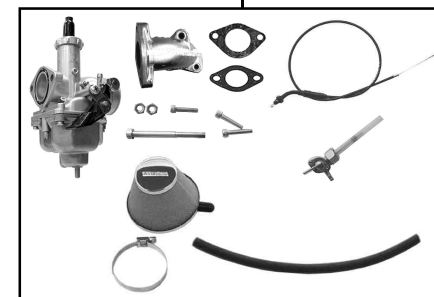

R-Stage+D Comboキット 88cc

Rステージ+D88cc+ケイヒンPD22キャブセット

商品番号：01-05 7801

適応車種およびフレーム番号

12Vモンキー/ゴリラ：Z50J-2000001~

：AB27-1000001~

モンキーBAJA：Z50J-1700001~

- ・このたびは、TAKEGAWA 商品をお買い上げ戴きましてありがとうございます。使用の際には下記事項を遵守頂きますようお願いいたします。
- ・この商品は、モンキー・ゴリラ用新設計のRステージ+D/ボアアップ(52×41.4 88cc)とケイヒンPD22キャブレターをセットにしたキットです。ご使用に付きましては、各キット内容をお確かめ、各キットの明記事項を遵守頂きますようお願い致します。万一お気付きの点がございましたら、お買い上げ頂いた販売店にご相談下さい。

~キット内容~

01 03 7001
Rステージ+Dキット

01 08 0010D
カムシャフトR 10

NGK CR8HSA
スパークプラグ

01 04 7088
シリンダーキット88ccシリンダー

03 05 1112
PD22キャブレターセット

ご使用前に必ずお読み下さい

このキットはクローズド競技用として開発した商品ですので、一般公道では使用しないで下さい。一般公道で使用する場合は、必ず原付2種の登録を行い、道路運送車両法の保安基準を充たし、遵法運転を心掛けて下さい。(原付登録のまま公道を走行したり、道路運送車両法の保安基準を充たさない車両で公道を走行すると、違反となり運転者が罰せられます。)