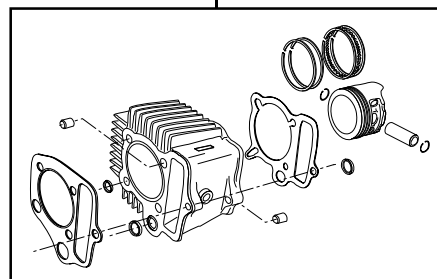

R-Stage+D Comboキット 88cc

Rステージ+D88cc+ケイヒンPD22キャブセット

商品番号：01-05 7801

適応車種およびフレーム番号

12Vモンキー/ゴリラ：Z50J-2000001~

：AB27-1000001~

モンキーBAJA：Z50J-1700001~

- ・このたびは、TAKEGAWA 商品をお買い上げ戴きましてありがとうございます。使用の際には下記事項を遵守頂きますようお願いいたします。
- ・この商品は、モンキー・ゴリラ用新設計のRステージ+D/ボアアップ(52×41.4 88cc)とケイヒンPD22キャブレターをセットにしたキットです。ご使用に付きましては、各キット内容をお確かめ、各キットの明記事項を遵守頂きますようお願い致します。万一お気付きの点がございましたら、お買い上げ頂いた販売店にご相談下さい。

~キット内容~

01 03 7001
Rステージ+Dキット

01 08 0010D
カムシャフトR 10

NGK CR8HSA
スパークプラグ

01 04 7088
シリンダーキット88ccシリンダー

03 05 1112
PD22キャブレターセット

ご使用前に必ずお読み下さい

このキットはクローズド競技用として開発した商品ですので、一般公道では使用しないで下さい。一般公道で使用する場合は、必ず原付2種の登録を行い、道路運送車両法の保安基準を充たし、遵法運転を心掛けて下さい。(原付登録のまま公道を走行したり、道路運送車両法の保安基準を充たさない車両で公道を走行すると、違反となり運転者が罰せられます。)