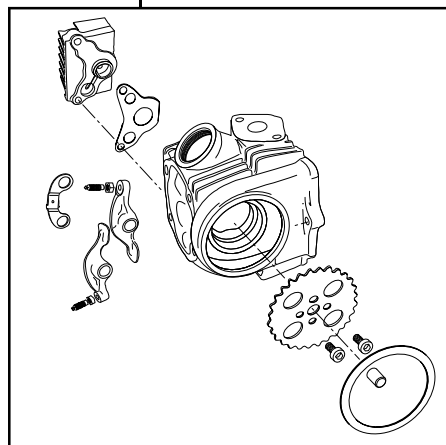

R-Stage+D Comboキット 88cc

Rステージ+D88cc+ケイヒンPD22キャブセット

商品番号：01-05 7801

適応車種およびフレーム番号

12Vモンキー/ゴリラ：Z50J-2000001~

：AB27-1000001~

モンキーBAJA：Z50J-1700001~

- ・このたびは、TAKEGAWA 商品をお買い上げ戴きましてありがとうございます。使用の際には下記事項を遵守頂きますようお願いいたします。
- ・この商品は、モンキー・ゴリラ用新設計のRステージ+D/ボアアップ(52×41.4 88cc)とケイヒンPD22キャブレターをセットにしたキットです。ご使用に付きましては、各キット内容をお確かめ、各キットの明記事項を遵守頂きますようお願い致します。万一お気付きの点がございましたら、お買い上げ頂いた販売店にご相談下さい。

~キット内容~

01 03 7001
Rステージ+Dキット

01 08 0010D
カムシャフトR 10

NGK CR8HSA
スパークプラグ

01 04 7088
シリンダーキット88ccシリンダー

03 05 1112
PD22キャブレターセット

ご使用前に必ずお読み下さい

このキットはクローズド競技用として開発した商品ですので、一般公道では使用しないで下さい。一般公道で使用する場合は、必ず原付2種の登録を行い、道路運送車両法の保安基準を充たし、遵法運転を心掛けて下さい。(原付登録のまま公道を走行したり、道路運送車両法の保安基準を充たさない車両で公道を走行すると、違反となり運転者が罰せられます。)