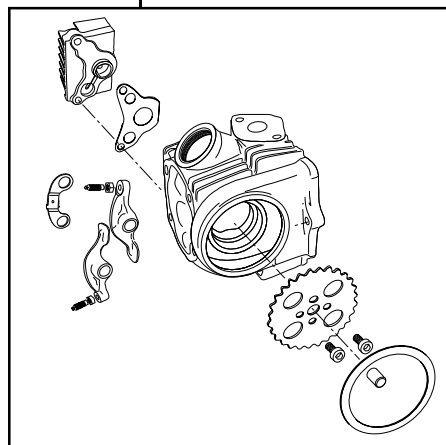

# R-Stage+D Comboキット 88cc

Rステージ+D88cc+ケイヒンPD22キャブセット

商品番号：01-05 7801H

適応車種およびフレーム番号

12Vモンキー/ゴリラ：Z50J-2000001~

：AB27-1000001~1809999

モンキーBAJA：Z50J-1700001~

- ・このたびは、TAKEGAWA 商品をお買い上げ頂きましてありがとうございます。使用の際には下記事項を遵守頂きますようお願いいたします。
  - ・この商品は、モンキー・ゴリラ用のRステージ+Dノボアアップ(52x41.4 88cc)とケイヒンPD22キャブレターをセットにしたキットです。
- ご使用に付きましては、各キット内容をお確かめ、各キットの明記事項を遵守頂きます様お願い致します。万一お気付きの点がございましたら、お買い上げ頂いた販売店にご相談下さい。

イラスト、写真などの記載内容が本パーツと異なる場合がありますので、予めご了承下さい。

## ~キット内容~

01 03 7003  
Rステージ+Dキット

QTY: 1

01 08 0010D  
カムシャフトR 10

QTY: 1

NGK CR8HSA  
スパークプラグ

QTY: 1

01 04 7088H  
シリンダーキット88ccHシリンダー