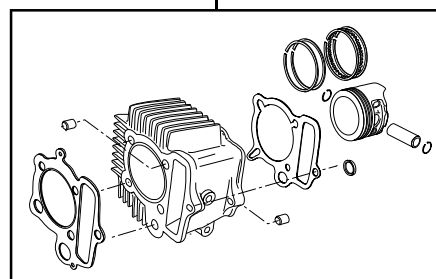

## ~キット内容~

01 03 7003  
Rステージ+Dキット

QTY: 1

01 08 0010D  
カムシャフトR 10

QTY: 1

NGK CR8HSA  
スパークプラグ

QTY: 1

01 04 7088H  
シリンダーキット88ccHシリンダー