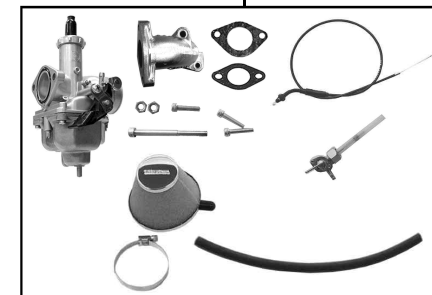

QTY: 1

ご使用前に必ずお読み下さい

このキットはクローズド競技用として開発した商品ですので、一般公道では使用しないで下さい。一般公道で使用する場合は、必ず原付2種の登録を行い、道路運送車両法の保安基準を充たし、遵法運転を心掛けて下さい。(原付登録のまま公道を走行したり、道路運送車両法の保安基準を充たさない車両で公道を走行すると、違反となり運転者が罰せられます。)

取扱説明書に書かれている指示を無視した使用により事故や損害が発生した場合、当社は賠償の責を一切負いかねます。

この製品は、上記適応車種、フレーム番号の車両専用です。他の車両には取り付け出来ませんのでご注意下さい。

性能アップ、デザイン変更、コストアップ等で商品および価格は予告無く変更されます。あらかじめご了承下さい。

クレームについては、材料および加工に欠陥があると認められた商品に対してのみ、お買い上げ後1ヶ月以内を限度として、修理又は交換させて頂きます。但し、正しい取り付けや、使用方法など守られていない場合は、この限りではありません。修理又は交換等にかかる一切の費用は対象となりません。

株式会社 **SPECIAL PARTS 武川**

〒584-0069 大阪府富田林市錦織東三丁目5番16号

TEL 0721-25-1357 FAX 0721-24-5059 URL <http://www.takegawa.co.jp>

お問い合わせ専用ダイヤル

0721 25 8857