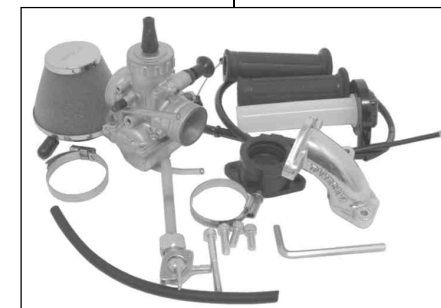

R-Stage+D Comboキット 88cc

Rステージ+D 88cc + ミクニVM26キャブセット

商品番号：01-05 7802

適応車種およびフレーム番号

12Vモンキー/ゴリラ：Z50J-2000001~

：AB27-1000001~

モンキーBAJA：Z50J-1700001~

- ・このたびは、TAKEGAWA 商品をお買い上げ戴きましてありがとうございます。使用の際には下記事項を遵守頂きますようお願いいたします。
- ・この商品は、モンキー・ゴリラ用新設計のRステージ+D / ポアアップ (52×41.4 88cc) とミクニVM26キャブレターをセットにしたキットです。
- ・ご使用に付きましては、各キット内容をお確かめ、各キットの明記事項を遵守頂きますようお願い致します。万一お気づきの点がございましたら、お買い上げ頂いた販売店にご相談下さい。

~キット内容~

01 03 7001
Rステージ+Dキット

01 08 0010D
カムシャフトR 10

NGK CR8HSA
スパークプラグ

01 04 7088
シリンダーキット88ccシリンダー

03 05 0483
VM26キャブレターセット

ご使用前に必ずお読み下さい

このキットはクローズド競技用として開発した商品ですので、一般公道では使用しないで下さい。一般公道で使用する場合は、必ず原付2種の登録を行い、道路運送車両法の保安基準を充たし、遵法運転を心掛けて下さい。(原付登録のまま公道を走行したり、道路運送車両法の保安基準を充たさない車両で公道を走行すると、違反となり運転者が罰せられます。)

ノーマルスロットルハウジングは使用出来ませんので、ブレーキレバー等は、ユーザー側でご用意下さい。

取扱説明書に書かれている指示を無視した使用により事故や損害が発生した場合、当社は賠償の責を一切負いかねます。

この製品は、上記適応車種、フレーム番号の車両専用用品です。他の車両には取り付け出来ませんのでご注意下さい。

性能アップ、デザイン変更、コストアップ等で商品および価格は予告無く変更されます。あらかじめご了承下さい。