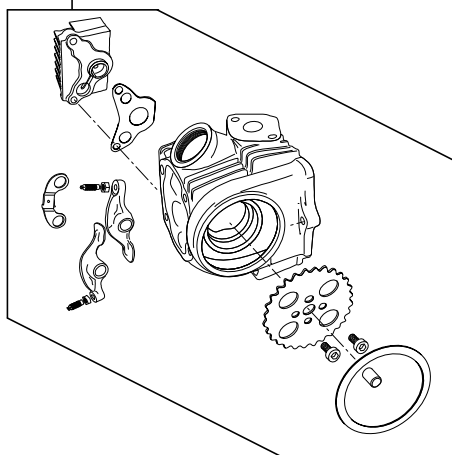

R-Stage+D Comboキット 88cc

Rステージ+D 88cc + ミクニVM26キャブセット

商品番号：01-05 7802

適応車種およびフレーム番号

12Vモンキー/ゴリラ：Z50J-2000001~

：AB27-1000001~

モンキーBAJA：Z50J-1700001~

- ・このたびは、TAKEGAWA 商品をお買い上げ戴きましてありがとうございます。使用の際には下記事項を遵守頂きますようお願いいたします。
- ・この商品は、モンキー・ゴリラ用新設計のRステージ+D / ポアアップ (52×41.4 88cc) とミクニVM26キャブレターをセットにしたキットです。
- ・ご使用に付きましては、各キット内容をお確かめ、各キットの明記事項を遵守頂きますようお願い致します。万一お気づきの点がございましたら、お買い上げ頂いた販売店にご相談下さい。

~キット内容~

01 03 7001
Rステージ+Dキット

01 08 0010D
カムシャフトR 10

NGK CR8HSA
スパークプラグ

01 04 7088
シリンダーキット88ccシリンダー

03 05 0483
VM26キャブレターセット

ご使用前に必ずお読み下さい

このキットはクローズド競技用として開発した商品ですので、一般公道では使用しないで下さい。一般公道で使用する場合は、必ず原付2種の登録を行い、道路運送車両法の保安基準を充たし、遵法運転を心掛けて下さい。(原付登録のまま公道を走行したり、道路運送車両法の保安基準を充たさない車両で公道を走行すると、違反となり運転者が罰せられます。)