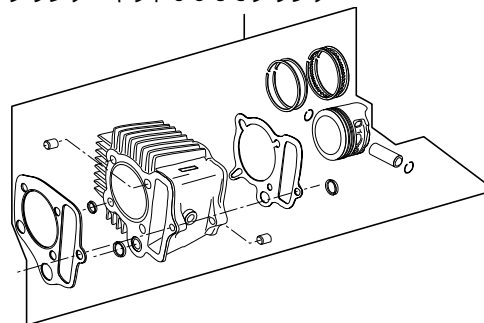

R-Stage+D Comboキット 88cc

Rステージ+D 88cc + ミクニVM26キャブセット

商品番号：01-05 7802

適応車種およびフレーム番号

12Vモンキー/ゴリラ：Z50J-2000001~

：AB27-1000001~

モンキーBAJA：Z50J-1700001~

- ・このたびは、TAKEGAWA 商品をお買い上げ戴きましてありがとうございます。使用の際には下記事項を遵守頂きますようお願いいたします。
- ・この商品は、モンキー・ゴリラ用新設計のRステージ+D / ポアアップ (52×41.4 88cc) とミクニVM26キャブレターをセットにしたキットです。
- ・ご使用に付きましては、各キット内容をお確かめ、各キットの明記事項を遵守頂きますようお願い致します。万一お気づきの点がございましたら、お買い上げ頂いた販売店にご相談下さい。

~キット内容~

01 03 7001
Rステージ+Dキット

01 08 0010D
カムシャフトR 10

NGK CR8HSA
スパークプラグ

01 04 7088
シリンダーキット88ccシリンダー

03 05 0483
VM26キャブレターセット

ご使用前に必ずお読み下さい

このキットはクローズド競技用として開発した商品ですので、一般公道では使用しないで下さい。一般公道で使用する場合は、必ず原付2種の登録を行い、道路運送車両法の保安基準を充たし、遵法運転を心掛けて下さい。(原付登録のまま公道を走行したり、道路運送車両法の保安基準を充たさない車両で公道を走行すると、違反となり運転者が罰せられます。)

ノーマルスロットルハウジングは使用出来ませんので、ブレーキレバー等は、ユーザー側でご用意下さい。

取扱説明書に書かれている指示を無視した使用により事故や損害が発生した場合、当社は賠償の責を一切負いかねます。

この製品は、上記適応車種、フレーム番号の車両専用用品です。他の車両には取り付け出来ませんのでご注意下さい。

性能アップ、デザイン変更、コストアップ等で商品および価格は予告無く変更されます。あらかじめご了承下さい。