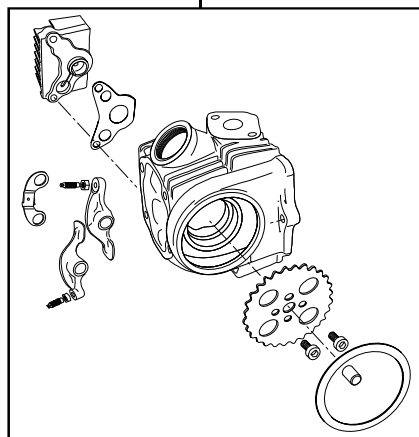

R-Stage+D Comboキット 88cc

Rステージ+D 88cc + ミクニVM26キャブセット

商品番号：01-05 7802V

適応車種およびフレーム番号

12Vモンキー/ゴリラ : Z50J-2000001~

: AB27-1000001~1809999

モンキーBAJA : Z50J-1700001~

- ・このたびは、TAKEGAWA 商品をお買い上げ頂きましてありがとうございます。使用の際には下記事項を遵守頂きますようお願いいたします。
- ・この商品は、モンキー・ゴリラ用のRステージ+Dノボアアップ(52x41.4 88cc)とミクニVM26キャブレターをセットにしたキットです。
- ・ご使用に付きましては、各キット内容をお確かめ、各キットの明記事項を遵守頂きます様お願い致します。万一お気付きの点がございましたら、お買い上げ頂いた販売店にご相談下さい。

イラスト、写真などの記載内容が本パーツと異なる場合がありますので、予めご了承下さい。

~キット内容~

01 03 7003
Rステージ+Dキット

QTY: 1

01 08 0010D
カムシャフトR 10

QTY: 1

NGK CR8HSA
スパークプラグ

QTY: 1

01 04 7088V
シリンダーキット88ccVシリンダー

QTY: 1

03 05 0483
VM26キャブレターセット

QTY: 1

ご使用前に必ずお読み下さい

このキットはクローズド競技用として開発した商品ですので、一般公道では使用しないで下さい。一般公道で使用する場合は、必ず原付2種の登録を行い、道路運送車両法の保安基準を充たし、遵法運転を心掛けて下さい。(原付登録のまま公道を走行したり、道路運送車両法の保安基準を充たさない車両で公道を走行すると、違反となり運転者が罰せられます。)