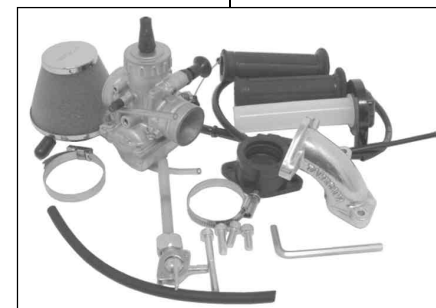

R-Stage+D Comboキット 88cc

Rステージ+D 88cc + ミクニVM26キャブセット

商品番号：01-05 7802V

適応車種およびフレーム番号

12Vモンキー/ゴリラ : Z50J-2000001~

: AB27-1000001~1809999

モンキーBAJA : Z50J-1700001~

- ・このたびは、TAKEGAWA 商品をお買い上げ頂きましてありがとうございます。使用の際には下記事項を遵守頂きますようお願いいたします。
- ・この商品は、モンキー・ゴリラ用のRステージ+Dノボアアップ(52x41.4 88cc)とミクニVM26キャブレターをセットにしたキットです。
- ・ご使用に付きましては、各キット内容をお確かめ、各キットの明記事項を遵守頂きます様お願い致します。万一お気付きの点がございましたら、お買い上げ頂いた販売店にご相談下さい。

イラスト、写真などの記載内容が本パーツと異なる場合がありますので、予めご了承下さい。

~キット内容~

01 03 7003
Rステージ+Dキット

QTY: 1

01 08 0010D
カムシャフトR 10

QTY: 1

NGK CR8HSA
スパークプラグ

QTY: 1

01 04 7088V
シリンダーキット88ccVシリンダー

QTY: 1

03 05 0483
VM26キャブレターセット

QTY: 1

ご使用前に必ずお読み下さい

このキットはクローズド競技用として開発した商品ですので、一般公道では使用しないで下さい。一般公道で使用する場合は、必ず原付2種の登録を行い、道路運送車両法の保安基準を充たし、遵法運転を心掛けて下さい。(原付登録のまま公道を走行したり、道路運送車両法の保安基準を充たさない車両で公道を走行すると、違反となり運転者が罰せられます。)