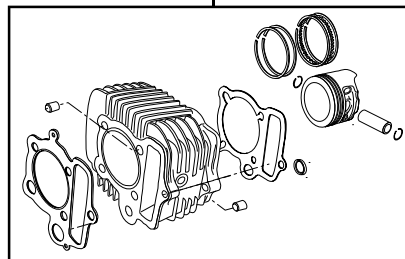

R-Stage+D Comboキット 88cc

Rステージ+D 88cc + ミクニVM26キャブセット

商品番号：01-05 7802V

適応車種およびフレーム番号

12Vモンキー/ゴリラ : Z50J-2000001~

: AB27-1000001~1809999

モンキーBAJA : Z50J-1700001~

- ・このたびは、TAKEGAWA 商品をお買い上げ頂きましてありがとうございます。使用の際には下記事項を遵守頂きますようお願いいたします。
- ・この商品は、モンキー・ゴリラ用のRステージ+Dノボアアップ(52x41.4 88cc)とミクニVM26キャブレターをセットにしたキットです。
- ・ご使用に付きましては、各キット内容をお確かめ、各キットの明記事項を遵守頂きます様お願い致します。万一お気付きの点がございましたら、お買い上げ頂いた販売店にご相談下さい。

イラスト、写真などの記載内容が本パーツと異なる場合がありますので、予めご了承下さい。

~キット内容~

01 03 7003
Rステージ+Dキット

QTY: 1

01 08 0010D
カムシャフトR 10

QTY: 1

NGK CR8HSA
スパークプラグ

QTY: 1

01 04 7088V
シリンダーキット88ccVシリンダー

QTY: 1

03 05 0483
VM26キャブレターセット

QTY: 1

ご使用前に必ずお読み下さい

このキットはクローズド競技用として開発した商品ですので、一般公道では使用しないで下さい。一般公道で使用する場合は、必ず原付2種の登録を行い、道路運送車両法の保安基準を充たし、遵法運転を心掛けて下さい。(原付登録のまま公道を走行したり、道路運送車両法の保安基準を充たさない車両で公道を走行すると、違反となり運転者が罰せられます。)