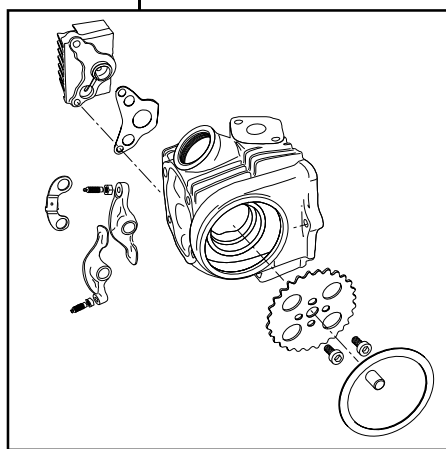

R-Stage+D Comboキット 88cc

Rステージ+D 88cc + ケイヒンPD22キャブセット

商品番号：01-05 7804H
適応車種およびフレーム番号
CRF50F : AE03-1400001~
CRF70F : DE02-1700001~
XR50R : AE03-1000001~
XR70R : DE02-1000001~

- ・このたびは、TAKEGAWA 商品をお買い上げいただきありがとうございます。使用の際には下記事項を遵守頂きますようお願いいたします。
- ・この商品は、新設計のRステージ+Dノボアアップ(52×41.4 88cc)とケイヒンPD22キャブレターをセットにしたキットです。ご使用に付きましては、各キット内容をお確かめ、各キットの明記事項を遵守頂きます様お願い致します。万一お気付きの点がございましたら、お買い上げ頂いた販売店にご相談下さい。

~キット内容~

01 03 7001
Rステージ+Dキット

01 08 0010D
カムシャフトR 10

NGK CR8HSA
スパークプラグ

01 04 7088H
シリンダーキット88ccHシリンダー

02 05 022
ドライブsprocket

03 05 3251
PD22キャブレターセット

ご使用前に必ずお読み下さい