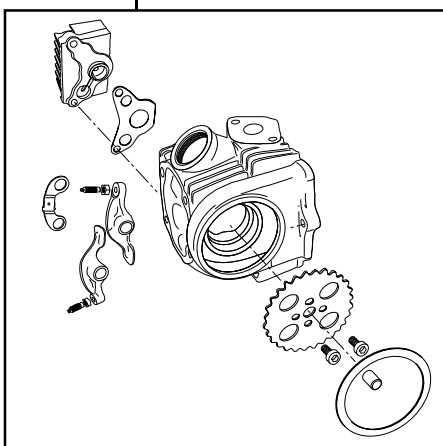

# R-Stage+D Comboキット 88cc

Rステージ+D 88cc + ケイヒンPD22キャブセット

商品番号：01-05 7804V  
適応車種およびフレーム番号  
CRF50F : AE03-1400001~  
CRF70F : DE02-1700001~  
XR50R : AE03-1000001~  
XR70R : DE02-1000001~

- ・このたびは、TAKEGAWA 商品をお買い上げいただきありがとうございます。使用の際には下記事項を遵守頂きますようお願いいたします。
- ・この商品は、新設計のRステージ+Dノボアアップ(52×41.4 88cc)とケイヒンPD22キャブレターをセットにしたキットです。ご使用に付きましては、各キット内容をお確かめ、各キットの明記事項を遵守頂きますようお願い致します。万一お気付きの点がございましたら、お買い上げ頂いた販売店にご相談下さい。

## ~キット内容~

01 03 7001  
Rステージ+Dキット

01 08 0010D  
カムシャフトR 10

NGK CR8HSA  
スパークプラグ

01 04 7088V  
シリンダーキット88cc Vシリンダー

03 05 3251  
PD22キャブレターセット

02 05 022  
ドライブsprocket