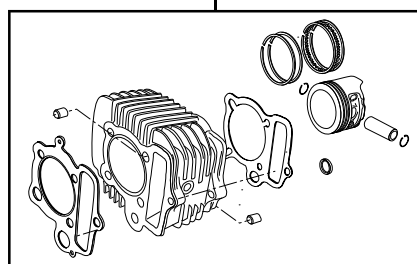

# R-Stage+D Comboキット 88cc

Rステージ+D 88cc + ケイヒンPD22キャブセット

商品番号：01-05 7804V  
適応車種およびフレーム番号  
CRF50F : AE03-1400001~  
CRF70F : DE02-1700001~  
XR50R : AE03-1000001~  
XR70R : DE02-1000001~

- ・このたびは、TAKEGAWA 商品をお買い上げいただきありがとうございます。使用の際には下記事項を遵守頂きますようお願いいたします。
- ・この商品は、新設計のRステージ+Dノボアアップ(52×41.4 88cc)とケイヒンPD22キャブレターをセットにしたキットです。ご使用に付きましては、各キット内容をお確かめ、各キットの明記事項を遵守頂きますようお願い致します。万一お気付きの点がございましたら、お買い上げ頂いた販売店にご相談下さい。

## ~キット内容~

01 03 7001  
Rステージ+Dキット

01 08 0010D  
カムシャフトR 10

NGK CR8HSA  
スパークプラグ

01 04 7088V  
シリンダーキット88cc Vシリンダー

03 05 3251  
PD22キャブレターセット

02 05 022  
ドライブsprocket