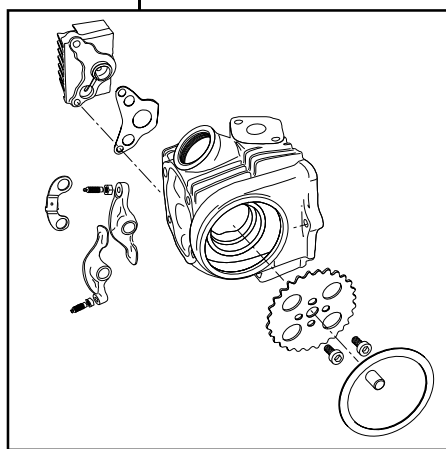

R-Stage+D Comboキット 88cc

Rステージ+D 88cc + ケイヒンPE24キャブセット

商品番号：01-05 7805
適応車種およびフレーム番号
CRF50F : AE03-1400001~
CRF70F : DE02-1700001~
XR50R : AE03-1000001~
XR70R : DE02-1000001~

- ・このたびは、TAKEGAWA 商品をお買い上げいただきありがとうございます。使用の際には下記事項を遵守頂きますようお願いいたします。
- ・この商品は、新設計のRステージ+Dノボアアップ(52×41.4 88cc)とケイヒンPE24キャブレターをセットにしたキットです。ご使用に付きましては、各キット内容をお確かめ、各キットの明記事項を遵守頂きますようお願い致します。万一お気付きの点がございましたら、お買い上げ頂いた販売店にご相談下さい。

~キット内容~

01 03 7001
Rステージ+Dキット

01 08 0010D
カムシャフトR 10

NGK CR8HSA
スパークプラグ

01 04 7088
シリンダーキット88ccシリンダー

02 05 022
ドライブsprocket

03 05 3261
PE24キャブレターセット

ご使用前に必ずお読み下さい