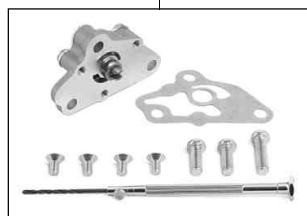

R-Stage+D Comboキット 106cc (SCUT)

Rステージ+D106cc+ミクニVM26キャブセット

- ・この度は、弊社製品をお買い上げ頂きましてありがとうございます。使用の際には下記事項を遵守頂きますようお願い致します。
- ・この製品は、モンキー・ゴリラ用のRステージ+D/スカットボアアップ(57×41.4 106cc)とミクニVM26キャブレターセットに、さらにカムチェーン、オイルポンプをセットした106ccフルキットです。ご使用に付きましては、各キット内容をお確かめ、各キットの明記事項を遵守頂きます様お願い致します。万が一お気付きの点がございましたら、お買い上げ頂いた販売店にご相談下さい。

イラスト、写真などの記載内容が本パーツと異なる場合がありますので、予めご了承下さい。

商品番号：01-05 7806

適応車種およびフレーム番号

12Vモンキー/ゴリラ：Z50J-2000001~

：AB27-1000001~1899999

モンキーBAJA：Z50J-1700001~

~キット内容~

01 03 7003
Rステージ+Dキット

QTY: 1

01 08 0010D
カムシャフトR 10

QTY: 1

01 14 0002
ダイハード カムチェーン82L

QTY: 1

01 16 0053
スーパーオイルポンプキット

QTY: 1

NGK CR8HSA
スパークプラグ

QTY: 1

01 04 7004
シリンダーキット106ccシリンダー

QTY: 1

03 05 0483
VM26キャブレターセット

QTY: 1

ご使用前に必ずお読み下さい

このキットはクローズド競技用として開発した製品ですので、一般公道では使用しないで下さい。一般公道で使用する場合は、必ず原付2種の登録を行い、道路運送車両法の保安基準を充たし、遵法運転を心掛けて下さい。(原付登録のまま公道を走行したり、道路運送車両法の保安基準を充たさない車両で公道を走行すると、違反となり運転者が罰せられます。)