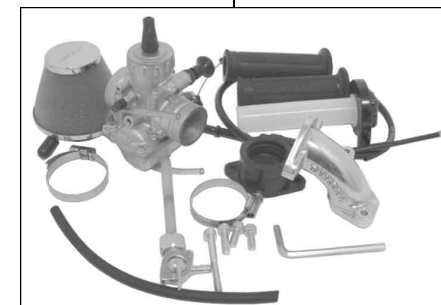

R-Stage+D Comboキット 106cc (SCUT)

Rステージ+D106cc+ミクニVM26キャブセット

- ・この度は、弊社製品をお買い上げ頂きましてありがとうございます。使用の際には下記事項を遵守頂きますようお願い致します。
- ・この製品は、モンキー・ゴリラ用のRステージ+D/スカットボアアップ(57×41.4 106cc)とミクニVM26キャブレターセットに、さらにカムチェーン、オイルポンプをセットした106ccフルキットです。ご使用に付きましては、各キット内容をお確かめ、各キットの明記事項を遵守頂きます様お願い致します。万が一お気付きの点がございましたら、お買い上げ頂いた販売店にご相談下さい。

イラスト、写真などの記載内容が本パーツと異なる場合がありますので、予めご了承下さい。

商品番号：01-05 7806

適応車種およびフレーム番号

12Vモンキー/ゴリラ：Z50J-2000001~

：AB27-1000001~1899999

モンキーBAJA：Z50J-1700001~

~キット内容~

01 03 7003
Rステージ+Dキット

QTY: 1

01 08 0010D
カムシャフトR 10

QTY: 1

01 14 0002
ダイハード カムチェーン82L

QTY: 1

01 16 0053
スーパーオイルポンプキット

QTY: 1

NGK CR8HSA
スパークプラグ

QTY: 1

01 04 7004
シリンダーキット106ccシリンダー

QTY: 1

03 05 0483
VM26キャブレターセット

QTY: 1

ご使用前に必ずお読み下さい

このキットはクローズド競技用として開発した製品ですので、一般公道では使用しないで下さい。一般公道で使用する場合は、必ず原付2種の登録を行い、道路運送車両法の保安基準を充たし、遵法運転を心掛けて下さい。(原付登録のまま公道を走行したり、道路運送車両法の保安基準を充たさない車両で公道を走行すると、違反となり運転者が罰せられます。)