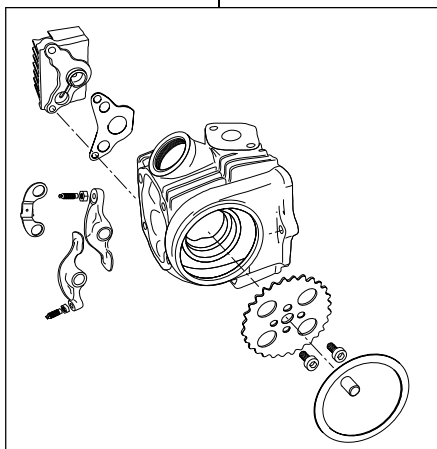

R-Stage+D Comboキット 106cc (SCUT)

Rステージ+D106cc+ミクニVM26キャブセット

- ・この度は、弊社製品をお買い上げ頂きましてありがとうございます。使用の際には下記事項を遵守頂きますようお願い致します。
- ・この製品は、モンキー・ゴリラ用のRステージ+D/スカットボアアップ(57×41.4 106cc)とミクニVM26キャブレターセットに、さらにカムチェーン、オイルポンプをセットした106ccフルキットです。ご使用に付きましては、各キット内容をお確かめ、各キットの明記事項を遵守頂きます様お願い致します。万が一お気付きの点がございましたら、お買い上げ頂いた販売店にご相談下さい。

イラスト、写真などの記載内容が本パーツと異なる場合がありますので、予めご了承下さい。

商品番号：01-05 7806

適応車種およびフレーム番号

12Vモンキー/ゴリラ：Z50J-2000001~

：AB27-1000001~1899999

モンキーBAJA：Z50J-1700001~

~キット内容~

01 03 7003
Rステージ+Dキット

QTY: 1

01 08 0010D
カムシャフトR 10

QTY: 1

01 14 0002
ダイハード カムチェーン82L

QTY: 1

01 16 0053
スーパーオイルポンプキット

QTY: 1

NGK CR8HSA
スパークプラグ