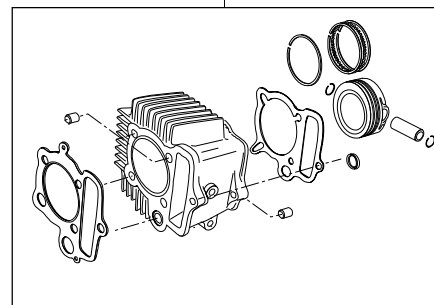

QTY: 1

01 08 0010D
カムシャフトR 10

QTY: 1

01 14 0002
ダイハード カムチェーン82L

QTY: 1

01 16 0053
スーパーオイルポンプキット

QTY: 1

NGK CR8HSA
スパークプラグ

QTY: 1

01 04 7004
シリンダーキット106ccシリンダー

QTY: 1

03 05 0483
VM26キャブレターセット

QTY: 1

ご使用前に必ずお読み下さい

このキットはクローズド競技用として開発した製品ですので、一般公道では使用しないで下さい。一般公道で使用する場合は、必ず原付2種の登録を行い、道路運送車両法の保安基準を充たし、遵法運転を心掛けて下さい。(原付登録のまま公道を走行したり、道路運送車両法の保安基準を充たさない車両で公道を走行すると、違反となり運転者が罰せられます。)