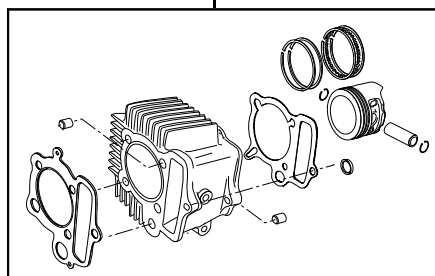

### ~キット内容~

01 03 7005  
R ステージ EMキット

QTY: 1

01 08 0009  
スーパースポーツカムシャフト

QTY: 1

NGK CR8HSA  
スパークプラグ

QTY: 1

01 04 7088H  
シリンダーキット88ccHシリンダー