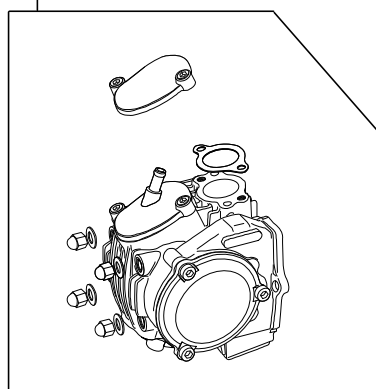

Super head+R ボアアップキット 88cc

商品番号：01-05-8002

適応車種およびフレーム番号

CRF50F : AE03-1400001~

CRF70F : DE02-1700001~

XR50R : AE03-1000001~

XR70R : DE02-1000001~

- ・このたびは、TAKEGAWA 商品をお買い上げ戴きましてありがとうございます。使用の際には下記事項を遵守頂きますようお願いいたします。
- ・この商品は、新設計のスーパーヘッド+R / ボアアップ(52×41.4 88cc)キットです。
ご使用に付きましては、各キット内容をお確かめ、各キットの明記事項を遵守頂きます様お願い致します。万一お気づきの点がございましたら、お買い上げ頂いた販売店にご相談下さい。

~キット内容~

01 03 8004
スーパーヘッド+Rキット

01 04 8088
シリンダーキット88ccシリンダー

01 08 0012
カムシャフトS 12

ご使用前に必ずお読み下さい

取扱説明書に書かれている指示を無視した使用により事故や損害が発生した場合、当社は賠償の責を一切負いかねます。

この製品は、上記適応車種、フレーム番号の車両専用用品です。他の車両には取り付け出来ませんのでご注意ください。