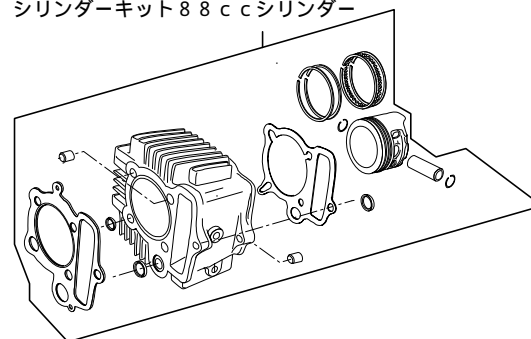

Super head+R ボアアップキット 88cc

商品番号：01-05-8002

適応車種およびフレーム番号

CRF50F : AE03-1400001~

CRF70F : DE02-1700001~

XR50R : AE03-1000001~

XR70R : DE02-1000001~

- ・このたびは、TAKEGAWA 商品をお買い上げ戴きましてありがとうございます。使用の際には下記事項を遵守頂きますようお願いいたします。
- ・この商品は、新設計のスーパーヘッド+R / ボアアップ(52×41.4 88cc)キットです。
ご使用に付きましては、各キット内容をお確かめ、各キットの明記事項を遵守頂きます様お願い致します。万一お気づきの点がございましたら、お買い上げ頂いた販売店にご相談下さい。

~キット内容~

01 03 8004
スーパーヘッド+Rキット

01 04 8088
シリンダーキット88ccシリンダー

01 08 0012
カムシャフトS 12

ご使用前に必ずお読み下さい

取扱説明書に書かれている指示を無視した使用により事故や損害が発生した場合、当社は賠償の責を一切負いかねます。

この製品は、上記適応車種、フレーム番号の車両専用用品です。他の車両には取り付け出来ませんのでご注意ください。