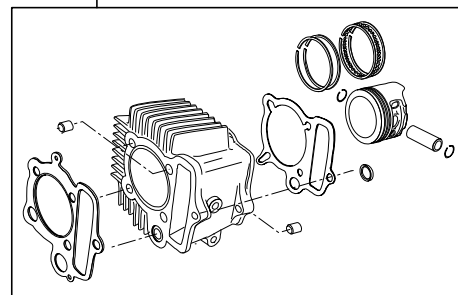

Super head+R ボアアップキット 88cc

商品番号：01-05-8002H

適応車種およびフレーム番号

CRF50F : AE03-1400001~

CRF70F : DE02-1700001~

XR50R : AE03-1000001~

XR70R : DE02-1000001~

- ・このたびは、TAKEGAWA 商品をお買い上げ頂きましてありがとうございます。使用の際には下記事項を遵守頂きますようお願いいたします。
- ・この商品は、新設計のスーパーヘッド+R / ボアアップ(52×41.4 88cc)キットです。
ご使用に付きましては、各キット内容をお確かめ、各キットの明記事項を遵守頂きます様お願い致します。万一お気づきの点がございましたら、お買い上げ頂いた販売店にご相談下さい。

~キット内容~

01 03 8004
スーパーヘッド+Rキット

01 04 8088H
シリンダーキット88cc Hシリンダー

01 08 0012
カムシャフトS 12

ご使用前に必ずお読み下さい

取扱説明書に書かれている指示を無視した使用により事故や損害が発生した場合、当社は賠償の責を一切負いかねます。

この製品は、上記適応車種、フレーム番号の車両専用用品です。他の車両には取り付け出来ませんのでご注意ください。