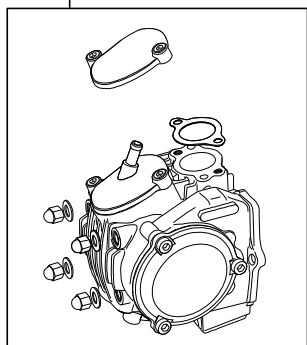

Super head+R ボアアップキット 88cc

商品番号：01-05-8002H

適応車種およびフレーム番号

CRF50F : AE03-1400001~

CRF70F : DE02-1700001~

XR50R : AE03-1000001~

XR70R : DE02-1000001~

- ・このたびは、TAKEGAWA 商品をお買い上げ頂きましてありがとうございます。使用の際には下記事項を遵守頂きますようお願いいたします。
- ・この商品は、新設計のスーパーヘッド+R / ボアアップ(52×41.4 88cc)キットです。
ご使用に付きましては、各キット内容をお確かめ、各キットの明記事項を遵守頂きます様お願い致します。万一お気づきの点がございましたら、お買い上げ頂いた販売店にご相談下さい。

~キット内容~

01 03 8004
スーパーヘッド+Rキット

01 04 8088H
シリンダーキット88cc Hシリンダー

01 08 0012
カムシャフトS 12

ご使用前に必ずお読み下さい

取扱説明書に書かれている指示を無視した使用により事故や損害が発生した場合、当社は賠償の責を一切負いかねます。

この製品は、上記適応車種、フレーム番号の車両専用用品です。他の車両には取り付け出来ませんのでご注意ください。