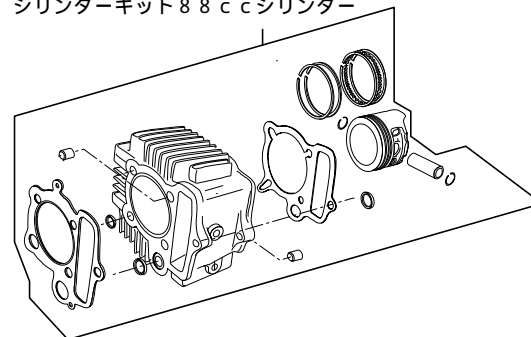

Super head+R ボアアップキット 88cc

商品番号：01-05 8003

適応車種およびフレーム番号

12Vモンキー/ゴリラ : Z50J-2000001~

: AB27-1000001~

モンキーBAJA : Z50J-1700001~

モンキーR/RT : AB22-1000017~

- ・このたびは、TAKEGAWA 商品をお買い上げいただきありがとうございます。使用の際には下記事項を遵守頂きますようお願いいたします。
- ・この商品は、モンキー・ゴリラ用新設計のスーパーヘッド+R/ボアアップ(52×41.4 88cc)キットです。
- ・ご使用に付きましては、各キット内容をお確かめ、各キットの明記事項を遵守頂きますようお願い致します。万一お気づきの点がございましたら、お買い上げ頂いた販売店にご相談下さい。

~キット内容~

01 03 8004
スーパーヘッド+Rキット

01 04 8088
シリンダーキット88ccシリンダー

01 08 0015
カムシャフトS 15

ご使用前に必ずお読み下さい

このキットはクローズド競技用として開発した商品ですので、一般公道では使用しないで下さい。一般公道で使用する場合は、必ず原付2種の登録を行い、道路運送車両法の保安基準を充たし、遵法運転を心掛けて下さい。(原付登録のまま公道を走行したり、道路運送車両法の保安基準を充たさない車両で公道を走行すると、違反となり運転者が罰せられます。)