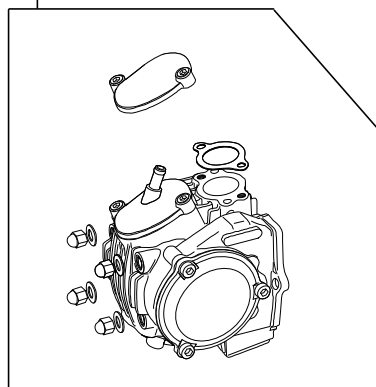

Super head+R ボアアップキット 88cc

商品番号：01-05 8003

適応車種およびフレーム番号

12Vモンキー/ゴリラ : Z50J-2000001~

: AB27-1000001~

モンキーBAJA : Z50J-1700001~

モンキーR/RT : AB22-1000017~

- ・このたびは、TAKEGAWA 商品をお買い上げいただきありがとうございます。使用の際には下記事項を遵守頂きますようお願いいたします。
- ・この商品は、モンキー・ゴリラ用新設計のスーパーヘッド+R/ボアアップ(52×41.4 88cc)キットです。
- ・ご使用に付きましては、各キット内容をお確かめ、各キットの明記事項を遵守頂きますようお願い致します。万一お気づきの点がございましたら、お買い上げ頂いた販売店にご相談下さい。

~キット内容~

01 03 8004
スーパーヘッド+Rキット

01 04 8088
シリンダーキット88ccシリンダー

01 08 0015
カムシャフトS 15

ご使用前に必ずお読み下さい

このキットはクローズド競技用として開発した商品ですので、一般公道では使用しないで下さい。一般公道で使用する場合は、必ず原付2種の登録を行い、道路運送車両法の保安基準を充たし、遵法運転を心掛けて下さい。(原付登録のまま公道を走行したり、道路運送車両法の保安基準を充たさない車両で公道を走行すると、違反となり運転者が罰せられます。)