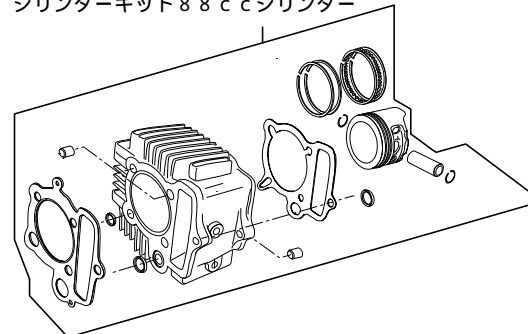

Super head+R ボアアップキット 88cc

(バレル研磨シリンダーヘッド)

商品番号 : 01-05 8003BA

適応車種およびフレーム番号

12Vモンキー/ゴリラ : Z50J-2000001~

: AB27-1000001~

モンキーBAJA : Z50J-1700001~

モンキーR/RT : AB22-1000017~

- ・このたびは、TAKEGAWA 商品をお買い上げ戴きましてありがとうございます。使用の際には下記事項を遵守頂きますようお願いいたします。
- ・この商品は、モンキー・ゴリラ用新設計のスーパーヘッド+R (バレル研磨仕様) / ボアアップ (52×41.4 88cc) キットです。ご使用に付きましては、各キット内容をお確かめ、各キットの明記事項を遵守頂きますようお願い致します。万一お気付きの点がございましたら、お買い上げ頂いた販売店にご相談下さい。

~キット内容~

01 03 8004BA
スーパーヘッド+Rキット

01 04 8088
シリンダーキット88ccシリンダー

01 08 0015
カムシャフトS 15

ご使用前に必ずお読み下さい

このキットはクローズド競技用として開発した商品ですので、一般公道では使用しないで下さい。一般公道で使用する場合は、必ず原付2種の登録を行い、道路運送車両法の保安基準を充たし、遵法運転を心掛けて下さい。(原付登録のまま公道を走行したり、道路運送車両法の保安基準を充たさない車両で公道を走行すると、違反となり運転者が罰せられます。)