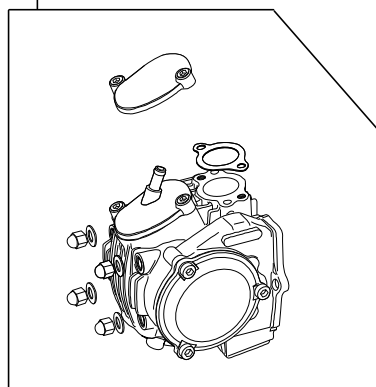

Super head+R ボアアップキット 88cc

(バレル研磨シリンダーヘッド)

商品番号 : 01-05 8003BA

適応車種およびフレーム番号

12Vモンキー/ゴリラ : Z50J-2000001~

: AB27-1000001~

モンキーBAJA : Z50J-1700001~

モンキーR/RT : AB22-1000017~

- ・このたびは、TAKEGAWA 商品をお買い上げ戴きましてありがとうございます。使用の際には下記事項を遵守頂きますようお願いいたします。
- ・この商品は、モンキー・ゴリラ用新設計のスーパーヘッド+R (バレル研磨仕様) / ボアアップ (52×41.4 88cc) キットです。ご使用に付きましては、各キット内容をお確かめ、各キットの明記事項を遵守頂きますようお願い致します。万一お気付きの点がございましたら、お買い上げ頂いた販売店にご相談下さい。

~キット内容~

01 03 8004BA
スーパーヘッド+Rキット

01 04 8088
シリンダーキット88ccシリンダー

01 08 0015
カムシャフトS 15

ご使用前に必ずお読み下さい

このキットはクローズド競技用として開発した商品ですので、一般公道では使用しないで下さい。一般公道で使用する場合は、必ず原付2種の登録を行い、道路運送車両法の保安基準を充たし、遵法運転を心掛けて下さい。(原付登録のまま公道を走行したり、道路運送車両法の保安基準を充たさない車両で公道を走行すると、違反となり運転者が罰せられます。)