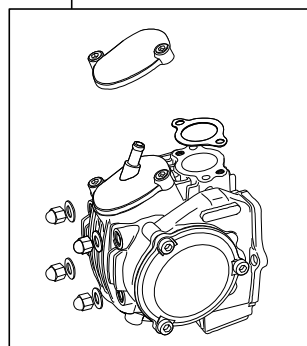

Super head+R ボアアップキット 88cc

(バレル研磨シリンダーヘッド)

商品番号 : 01-05 8003BAH

適応車種およびフレーム番号

12Vモンキー/ゴリラ : Z50J-2000001~

: AB27-1000001~

モンキーBAJA : Z50J-1700001~

モンキーR/RT : AB22-1000017~

- ・このたびは、TAKEGAWA 商品をお買い上げ頂きましてありがとうございます。使用の際には下記事項を遵守頂きますようお願いいたします。
- ・この商品は、モンキー・ゴリラ用新設計のスーパーヘッド+R (バレル研磨仕様) / ボアアップ (52×41.4 88cc) キットです。ご使用に付きましては、各キット内容をお確かめ、各キットの明記事項を遵守頂きますようお願い致します。万一お気付きの点がございましたら、お買い上げ頂いた販売店にご相談下さい。

~キット内容~

01 03 8004BA
スーパーヘッド+Rキット

01 08 0015
カムシャフトS 15

01 04 8088H
シリンダーキット88cc Hシリンダー

ご使用前に必ずお読み下さい

このキットはクローズド競技用として開発した商品ですので、一般公道では使用しないで下さい。一般公道で使用する場合は、必ず原付2種の登録を行い、道路運送車両法の保安基準を充たし、遵法運転を心掛けて下さい。(原付登録のまま公道を走行したり、道路運送車両法の保安基準を充たさない車両で公道を走行すると、違反となり運転者が罰せられます。)