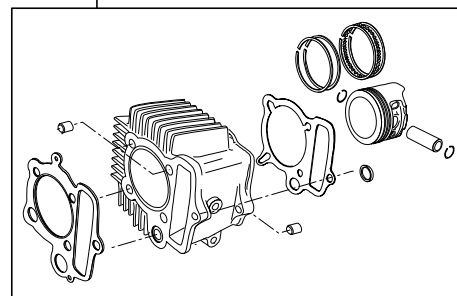

- ・このたびは、TAKEGAWA 商品をお買い上げ頂きましてありがとうございます。使用の際には下記事項を遵守頂きますようお願いいたします。
- ・この商品は、モンキー・ゴリラ用新設計のスーパーヘッド+R (バレル研磨仕様) / ボアアップ (52×41.4 88cc) キットです。ご使用に付きましては、各キット内容をお確かめ、各キットの明記事項を遵守頂きますようお願い致します。万一お気付きの点がございましたら、お買い上げ頂いた販売店にご相談下さい。

~キット内容~

01 03 8004BA
スーパーヘッド+Rキット

01 08 0015
カムシャフトS 15

01 04 8088H
シリンダーキット88cc Hシリンダー

ご使用前に必ずお読み下さい

このキットはクローズド競技用として開発した商品ですので、一般公道では使用しないで下さい。一般公道で使用する場合は、必ず原付2種の登録を行い、道路運送車両法の保安基準を充たし、遵法運転を心掛けて下さい。(原付登録のまま公道を走行したり、道路運送車両法の保安基準を充たさない車両で公道を走行すると、違反となり運転者が罰せられます。)