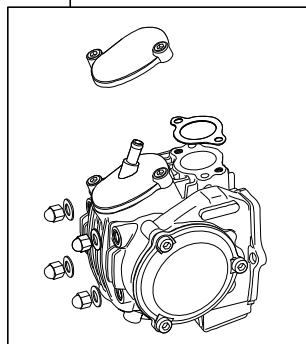

Super head+R ボアアップキット 88cc

商品番号：01-05 8003H

適応車種およびフレーム番号

12Vモンキー/ゴリラ : Z50J-2000001~

: AB27-1000001~

モンキーBAJA : Z50J-1700001~

モンキーR/RT : AB22-1000017~

- ・このたびは、TAKEGAWA 商品をお買い上げ頂きましてありがとうございます。使用の際には下記事項を遵守頂きますようお願いいたします。
- ・この商品は、モンキー・ゴリラ用新設計のスーパーヘッド+R/ボアアップ(52×41.4 88cc)キットです。
- ・ご使用に付きましては、各キット内容をお確かめ、各キットの明記事項を遵守頂きます様お願い致します。万一お気づきの点がございましたら、お買い上げ頂いた販売店にご相談下さい。

~キット内容~

01 03 8004
スーパーヘッド+Rキット

01 04 8088H
シリンダーキット88cc Hシリンダー

01 08 0015
カムシャフトS 15

ご使用前に必ずお読み下さい

このキットはクローズド競技用として開発した商品ですので、一般公道では使用しないで下さい。一般公道で使用する場合は、必ず原付2種の登録を行い、道路運送車両法の保安基準を充たし、遵法運転を心掛けて下さい。(原付登録のまま公道を走行したり、道路運送車両法の保安基準を充たさない車両で公道を走行すると、違反となり運転者が罰せられます。)