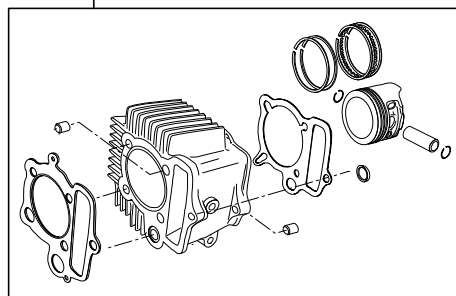

Super head+R ボアアップキット 88cc

商品番号：01-05 8003H

適応車種およびフレーム番号

12Vモンキー/ゴリラ : Z50J-2000001~

: AB27-1000001~

モンキーBAJA : Z50J-1700001~

モンキーR/RT : AB22-1000017~

- ・このたびは、TAKEGAWA 商品をお買い上げ頂きましてありがとうございます。使用の際には下記事項を遵守頂きますようお願いいたします。
- ・この商品は、モンキー・ゴリラ用新設計のスーパーヘッド+R/ボアアップ(52×41.4 88cc)キットです。
- ・ご使用に付きましては、各キット内容をお確かめ、各キットの明記事項を遵守頂きます様お願い致します。万一お気づきの点がございましたら、お買い上げ頂いた販売店にご相談下さい。

~キット内容~

01 03 8004
スーパーヘッド+Rキット

01 04 8088H
シリンダーキット88cc Hシリンダー

01 08 0015
カムシャフトS 15

ご使用前に必ずお読み下さい

このキットはクローズド競技用として開発した商品ですので、一般公道では使用しないで下さい。一般公道で使用する場合は、必ず原付2種の登録を行い、道路運送車両法の保安基準を充たし、遵法運転を心掛けて下さい。(原付登録のまま公道を走行したり、道路運送車両法の保安基準を充たさない車両で公道を走行すると、違反となり運転者が罰せられます。)