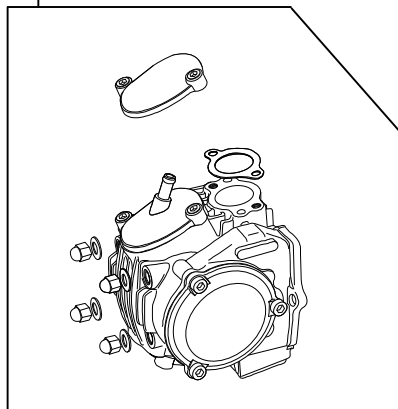

Super head+R ボアアップキット 88cc Vシリンダー

商品番号：01-05-8003V

適応車種およびフレーム番号

12Vモンキー/ゴリラ : Z50J-2000001~

: AB27-1000001~

モンキーBAJA : Z50J-1700001~

モンキーR/RT : AB22-1000017~

- ・このたびは、TAKEGAWA 商品をお買い上げ戴きましてありがとうございます。使用の際には下記事項を遵守頂きますようお願いいたします。
- ・この商品は、モンキー・ゴリラ用新設計のスーパーヘッド+R/ボアストロークアップ(52×41.4 88cc)キットです。
ご使用に付きましては、各キット内容をお確かめ、各キットの明記事項を遵守頂きますようお願い致します。万一お気付きの点がございましたら、お買い上げ頂いた販売店にご相談下さい。

~キット内容~

01 03 8004
スーパーヘッド+Rキット

01 04 8088V
シリンダーキット88cc Vシリンダー

01 08 0015
カムシャフトS 15

ご使用前に必ずお読み下さい

このキットはクローズド競技用として開発した商品ですので、一般公道では使用しないで下さい。一般公道で使用する場合は、必ず原付2種の登録を行い、道路運送車両法の保安基準を充たし、遵法運転を心掛けて下さい。(原付登録のまま公道を走行したり、道路運送車両法の保安基準を充たさない車両で公道を走行すると、違反となり運転者が罰せられます。)