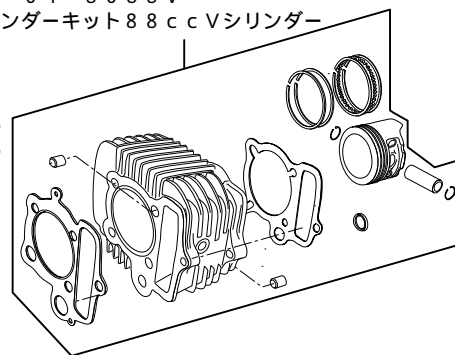

Super head+R ボアアップキット 88cc Vシリンダー

商品番号：01-05-8003V

適応車種およびフレーム番号

12Vモンキー/ゴリラ : Z50J-2000001~

: AB27-1000001~

モンキーBAJA : Z50J-1700001~

モンキーR/RT : AB22-1000017~

- ・このたびは、TAKEGAWA 商品をお買い上げ戴きましてありがとうございます。使用の際には下記事項を遵守頂きますようお願いいたします。
- ・この商品は、モンキー・ゴリラ用新設計のスーパーヘッド+R/ボアストロークアップ(52×41.4 88cc)キットです。
ご使用に付きましては、各キット内容をお確かめ、各キットの明記事項を遵守頂きますようお願い致します。万一お気付きの点がございましたら、お買い上げ頂いた販売店にご相談下さい。

~キット内容~

01 03 8004
スーパーヘッド+Rキット

01 04 8088V
シリンダーキット88cc Vシリンダー

01 08 0015
カムシャフトS 15

ご使用前に必ずお読み下さい

このキットはクローズド競技用として開発した商品ですので、一般公道では使用しないで下さい。一般公道で使用する場合は、必ず原付2種の登録を行い、道路運送車両法の保安基準を充たし、遵法運転を心掛けて下さい。(原付登録のまま公道を走行したり、道路運送車両法の保安基準を充たさない車両で公道を走行すると、違反となり運転者が罰せられます。)