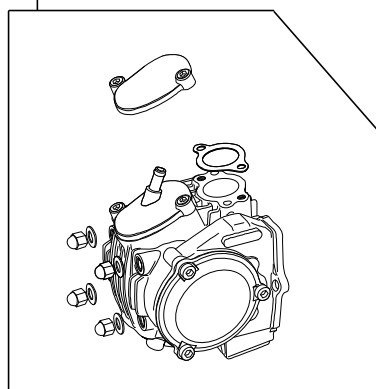

Super head+R ボアアップキット 95cc

商品番号：01-05 8009

適応車種およびフレーム番号

12Vモンキー/ゴリラ : Z50J-2000001~
: AB27-1000001~

モンキーBAJA : Z50J-1700001~

モンキーR/RT : AB22-1000017~

- ・このたびは、TAKEGAWA 商品をお買い上げ頂きましてありがとうございます。使用の際には下記事項を遵守頂きますようお願いいたします。
- ・この商品は、モンキー・ゴリラ用新設計のスーパーヘッド+R/ボアアップ(54×41.4 95cc)キットです。
ご使用に付きましては、各キット内容をお確かめ、各キットの明記事項を遵守頂きます様お願い致します。万一お気づきの点がございましたら、お買い上げ頂いた販売店にご相談下さい。

~キット内容~

01 03 8004
スーパーヘッド+Rキット

01 04 8095
シリンダーキット95ccシリンダー

01 08 0015
カムシャフトS 15

ご使用前に必ずお読み下さい

このキットはクローズド競技用として開発した商品ですので、一般公道では使用しないで下さい。一般公道で使用する場合は、必ず原付2種の登録を行い、道路運送車両法の保安基準を充たし、遵法運転を心掛けて下さい。(原付登録のまま公道を走行したり、道路運送車両法の保安基準を充たさない車両で公道を走行すると、違反となり運転者が罰せられます。)