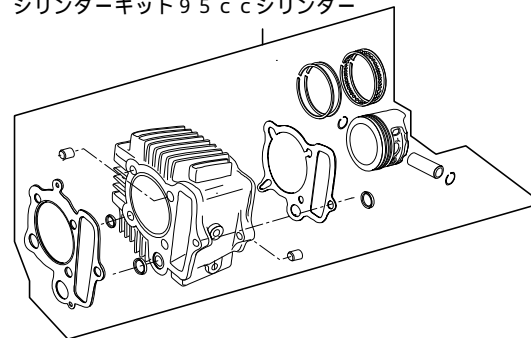

Super head+R ボアアップキット 95cc

商品番号：01-05 8009

適応車種およびフレーム番号

12Vモンキー/ゴリラ : Z50J-2000001~
: AB27-1000001~

モンキーBAJA : Z50J-1700001~

モンキーR/RT : AB22-1000017~

- ・このたびは、TAKEGAWA 商品をお買い上げ頂きましてありがとうございます。使用の際には下記事項を遵守頂きますようお願いいたします。
- ・この商品は、モンキー・ゴリラ用新設計のスーパーヘッド+R/ボアアップ(54×41.4 95cc)キットです。
ご使用に付きましては、各キット内容をお確かめ、各キットの明記事項を遵守頂きます様お願い致します。万一お気づきの点がございましたら、お買い上げ頂いた販売店にご相談下さい。

~キット内容~

01 03 8004
スーパーヘッド+Rキット

01 04 8095
シリンダーキット95ccシリンダー

01 08 0015
カムシャフトS 15

ご使用前に必ずお読み下さい

このキットはクローズド競技用として開発した商品ですので、一般公道では使用しないで下さい。一般公道で使用する場合は、必ず原付2種の登録を行い、道路運送車両法の保安基準を充たし、遵法運転を心掛けて下さい。(原付登録のまま公道を走行したり、道路運送車両法の保安基準を充たさない車両で公道を走行すると、違反となり運転者が罰せられます。)