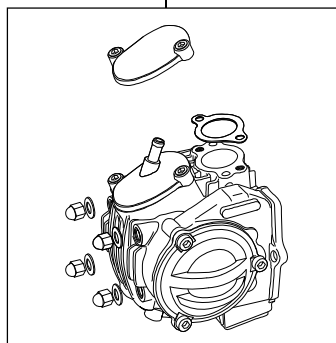

Super head+R ボアアップキット 88cc

商品番号：01-05-8012

適応車種およびフレーム番号

CRF50F : AE03-1400001~

CRF70F : DE02-1700001~

XR50R : AE03-1000001~

XR70R : DE02-1000001~

- ・このたびは、TAKEGAWA 商品をお買い上げ頂きましてありがとうございます。使用の際には下記事項を遵守頂きますようお願いいたします。
- ・この商品は、新設計のスーパーヘッド+R / ボアアップ(52×41.4 88cc)キットです。カムシャフトには、オートデコン機能を装備し、エンジン始動を容易に出来る様にしました。ご使用に付きましては、各キット内容をお確かめ、各キットの明記事項を遵守頂きます様お願い致します。万一お気づきの点がございましたら、お買い上げ頂いた販売店にご相談下さい。

~キット内容~

01 03 8004
スーパーヘッド+Rキット

QTY : 1

01 08 0101
カムシャフトS 12D

QTY : 1

01 04 8088H
シリンダーキット88ccHシリンダー

QTY : 1

ご使用前に必ずお読み下さい