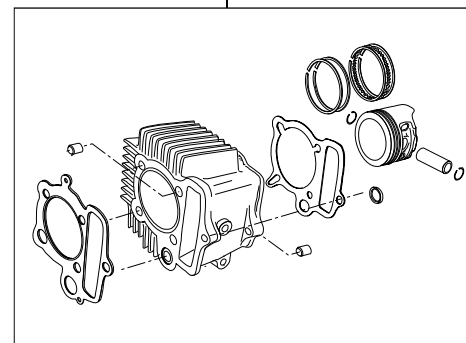

Super head+R ボアアップキット 88cc

商品番号：01-05-8012

適応車種およびフレーム番号

CRF50F : AE03-1400001~

CRF70F : DE02-1700001~

XR50R : AE03-1000001~

XR70R : DE02-1000001~

- ・このたびは、TAKEGAWA 商品をお買い上げ頂きましてありがとうございます。使用の際には下記事項を遵守頂きますようお願いいたします。
- ・この商品は、新設計のスーパーヘッド+R / ボアアップ(52×41.4 88cc)キットです。カムシャフトには、オートデコン機能を装備し、エンジン始動を容易に出来る様にしました。ご使用に付きましては、各キット内容をお確かめ、各キットの明記事項を遵守頂きます様お願い致します。万一お気づきの点がございましたら、お買い上げ頂いた販売店にご相談下さい。

~キット内容~

01 03 8004
スーパーヘッド+Rキット

QTY : 1

01 08 0101
カムシャフトS 12D

QTY : 1

01 04 8088H
シリンダーキット88ccHシリンダー

QTY : 1

ご使用前に必ずお読み下さい