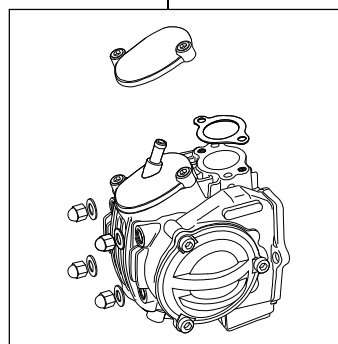

Super head+R ボアアップキット 88cc Vシリンダー

商品番号：01-05-8013

適応車種およびフレーム番号

CRF50F：AE03-1400001～

CRF70F：DE02-1700001～

XR50R：AE03-1000001～

XR70R：DE02-1000001～

- ・このたびは、TAKEGAWA 商品をお買い上げ頂きましてありがとうございます。使用の際には下記事項を遵守頂きますようお願いいたします。
- ・この商品は、新設計のスーパーヘッド+R / ボアアップ (52×41.4 88cc) キットです。カムシャフトには、オートデコンプ機能を装備し、エンジン始動を容易に出来る様にしました。ご使用に付きましては、各キット内容をお確かめ、各キットの明記事項を遵守頂きます様お願い致します。万一お気づきの点がございましたら、お買い上げ頂いた販売店にご相談下さい。

～キット内容～

01 03 8004
スーパーヘッド+Rキット

QTY: 1

01 08 0101
カムシャフトS 12D

QTY: 1

01 04 8088V
シリンダーキット88cc Vシリンダー

QTY: 1

ご使用前に必ずお読み下さい