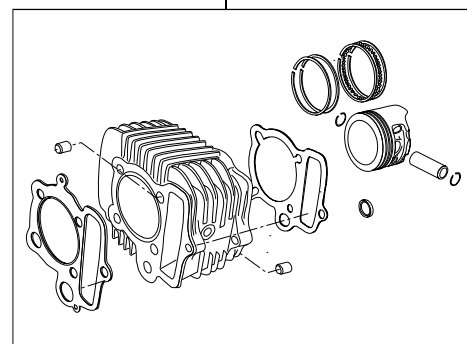

Super head+R ボアアップキット 88cc Vシリンダー

商品番号：01-05-8013

適応車種およびフレーム番号

CRF50F：AE03-1400001～

CRF70F：DE02-1700001～

XR50R：AE03-1000001～

XR70R：DE02-1000001～

- ・このたびは、TAKEGAWA 商品をお買い上げ頂きましてありがとうございます。使用の際には下記事項を遵守頂きますようお願いいたします。
- ・この商品は、新設計のスーパーヘッド+R / ボアアップ (52×41.4 88cc) キットです。カムシャフトには、オートデコンプ機能を装備し、エンジン始動を容易に出来る様にしました。ご使用に付きましては、各キット内容をお確かめ、各キットの明記事項を遵守頂きます様お願い致します。万一お気づきの点がございましたら、お買い上げ頂いた販売店にご相談下さい。

～キット内容～

01 03 8004
スーパーヘッド+Rキット

QTY: 1

01 08 0101
カムシャフトS 12D

QTY: 1

01 04 8088V
シリンダーキット88cc Vシリンダー

QTY: 1

ご使用前に必ずお読み下さい