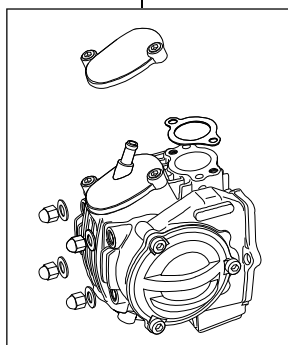

Super head+R ボアアップキット 88cc

商品番号：01-05 8014

適応車種およびフレーム番号

12Vモンキー/ゴリラ：Z50J-2000001~

：AB27-1000001~

モンキーBAJA：Z50J-1700001~

モンキーR/RT：AB22-1000017~

- ・このたびは、TAKEGAWA 商品をお買い上げ頂きましてありがとうございます。使用の際には下記事項を遵守頂きますようお願いいたします。
- ・この商品は、モンキー・ゴリラ用新設計のスーパーヘッド+R/ボアアップ(52×41.4 88cc)キットです。カムシャフトには、オートデコンプ機能を装備し、エンジン始動を容易に出来る様にしました。ご使用に付きましては、各キット内容をお確かめ、各キットの明記事項を遵守頂きます様お願い致します。万一お気づきの点がございましたら、お買い上げ頂いた販売店にご相談下さい。

~キット内容~

01 03 8004
スーパーヘッド+Rキット

QTY: 1

01 08 0102
カムシャフトS 15D

QTY: 1

01 04 8088H
シリンダーキット88ccHシリンダー

QTY: 1

ご使用前に必ずお読み下さい