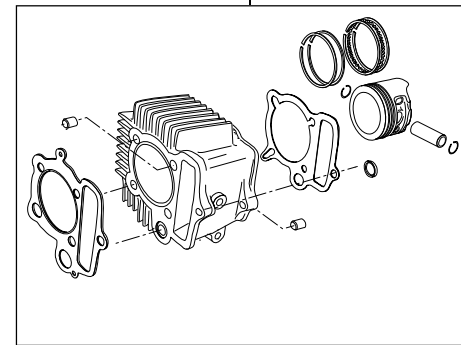

Super head+R ボアアップキット 88cc

商品番号：01-05 8014

適応車種およびフレーム番号

12Vモンキー/ゴリラ：Z50J-2000001~

：AB27-1000001~

モンキーBAJA：Z50J-1700001~

モンキーR/RT：AB22-1000017~

- ・このたびは、TAKEGAWA 商品をお買い上げ頂きましてありがとうございます。使用の際には下記事項を遵守頂きますようお願いいたします。
- ・この商品は、モンキー・ゴリラ用新設計のスーパーヘッド+R/ボアアップ(52×41.4 88cc)キットです。カムシャフトには、オートデコンプ機能を装備し、エンジン始動を容易に出来る様にしました。ご使用に付きましては、各キット内容をお確かめ、各キットの明記事項を遵守頂きます様お願い致します。万一お気づきの点がございましたら、お買い上げ頂いた販売店にご相談下さい。

~キット内容~

01 03 8004
スーパーヘッド+Rキット

QTY: 1

01 08 0102
カムシャフトS 15D

QTY: 1

01 04 8088H
シリンダーキット88ccHシリンダー

QTY: 1

ご使用前に必ずお読み下さい