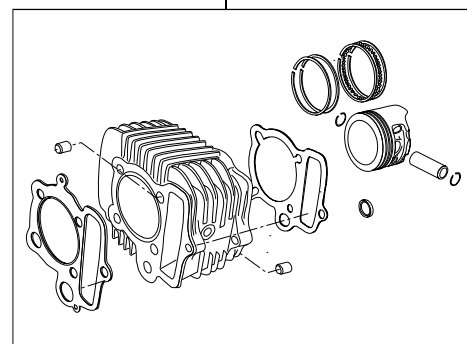

Super head+R ボアアップキット 88cc Vメッキシリンダー

商品番号：01-05-8019

適応車種およびフレーム番号

CRF50F：AE03-1400001～

CRF70F：DE02-1700001～

XR50R：AE03-1000001～

XR70R：DE02-1000001～

- ・このたびは、TAKEGAWA 商品をお買い上げ頂きましてありがとうございます。使用の際には下記事項を遵守頂きますようお願いいたします。
- ・この商品は、新設計のスーパーヘッド+R / ボアアップ (52×41.4 88cc) キットです。カムシャフトには、オートデコンプ機能を装備し、エンジン始動を容易に出来る様にしました。ご使用に付きましては、各キット内容をお確かめ、各キットの明記事項を遵守頂きます様お願い致します。万一お気づきの点がございましたら、お買い上げ頂いた販売店にご相談下さい。

～キット内容～

01 03 8004
スーパーヘッド+Rキット

QTY : 1

01 08 0101
カムシャフトS 12D

QTY : 1

01 04 8088VAS
シリンダーキット88ccVAシリンダー

QTY : 1

ご使用前に必ずお読み下さい