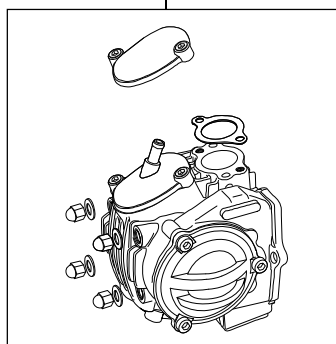

Super head+R ボアアップキット 88cc Vメッキシリンダー

商品番号：01-05-8019

適応車種およびフレーム番号

CRF50F：AE03-1400001～

CRF70F：DE02-1700001～

XR50R：AE03-1000001～

XR70R：DE02-1000001～

- ・このたびは、TAKEGAWA 商品をお買い上げ頂きましてありがとうございます。使用の際には下記事項を遵守頂きますようお願いいたします。
- ・この商品は、新設計のスーパーヘッド+R / ボアアップ (52×41.4 88cc) キットです。カムシャフトには、オートデコンプ機能を装備し、エンジン始動を容易に出来る様にしました。ご使用に付きましては、各キット内容をお確かめ、各キットの明記事項を遵守頂きます様お願い致します。万一お気づきの点がございましたら、お買い上げ頂いた販売店にご相談下さい。

～キット内容～

01 03 8004
スーパーヘッド+Rキット

QTY : 1

01 08 0101
カムシャフトS 12D

QTY : 1

01 04 8088VAS
シリンダーキット88ccVAシリンダー

QTY : 1

ご使用前に必ずお読み下さい