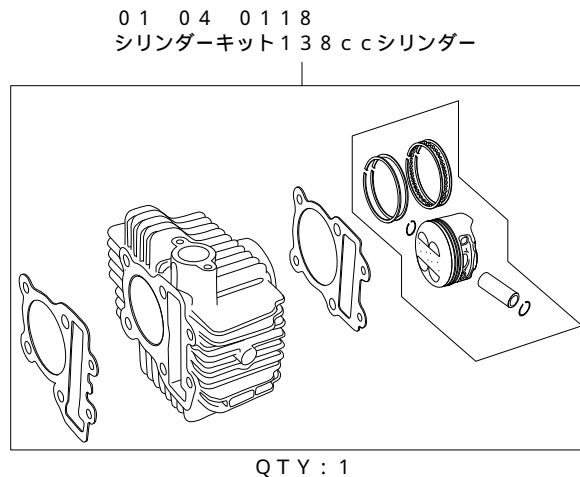

SUPER HEAD 4VALVE ボアアップキット 138cc

商品番号 : 01-05 8022
適応車種およびフレーム番号
KSR110 : KL110A 000001~
KLX110 : LX110A 000001~
: LX110A A08133~

1. ・このたびは、TAKEGAWA 商品をお買い上げ頂きましてありがとうございます。使用の際には下記事項を遵守頂きますようお願いいたします。
   - ・この商品は、KSR110 / KLX110用のスーパーヘッド4VALVE / ボアアップ(59×50.6 138.3cc)キットです。ご使用に付きましては、各キット内容をお確かめ、各キットの明記事項を遵守頂きます様お願い致します。万一お気付きの点がございましたら、お買い上げ頂いた販売店にご相談下さい。
2. イラスト、写真などの記載内容が本パーツと異なる場合がありますので、予めご了承下さい。

~キット内容~

ご使用前に必ずお読み下さい

このキットはクローズド競技用として開発した商品ですので、一般公道では使用しないで下さい。
取扱説明書に書かれている指示を無視した使用により事故や損害が発生した場合、当社は賠償の責を一切負いかねます。
この製品は、上記適応車種、フレーム番号の車両専用用品です。他の車両には取り付け出来ませんのでご注意下さい。
性能アップ、デザイン変更、コストアップ等で商品および価格は予告無く変更されます。あらかじめご了承下さい。
クレームについては、材料および加工に欠陥があると認められた商品に対してのみ、お買い上げ後1ヶ月以内を限度として、修理又は交換させて頂きます。但し、正しい取り付けや、使用方法など守られていない場合は、この限りではありません。修理又は交換等にかかる一切の費用は対象となりません。

株式会社 SPECIAL PARTS 式川 〒584-0069 大阪府富田林市錦織東三丁目5番16号
TEL 0721-25-1357 FAX 0721-24-5059 URL <http://www.takegawa.co.jp>
お問い合わせ専用ダイヤル 0721 25 8857