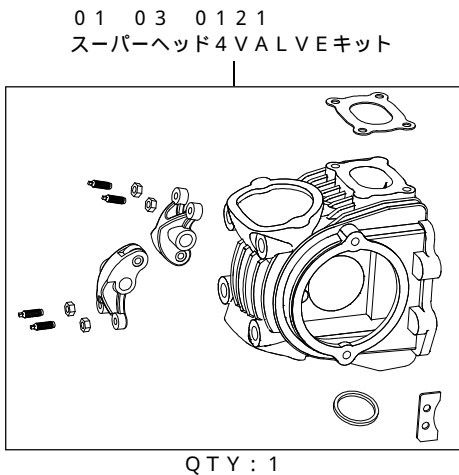

SUPER HEAD 4VALVE ボアアップキット 138cc

商品番号 : 01-05 8022
適応車種およびフレーム番号
KSR110 : KL110A 000001~
KLX110 : LX110A 000001~
: LX110A A08133~

1. ・このたびは、TAKEGAWA 商品をお買い上げ頂きましてありがとうございます。使用の際には下記事項を遵守頂きますようお願いいたします。
   - ・この商品は、KSR110 / KLX110用のスーパーヘッド4VALVE / ボアアップ(59×50.6 138.3cc)キットです。ご使用に付きましては、各キット内容をお確かめ、各キットの明記事項を遵守頂きます様お願い致します。万一お気付きの点がございましたら、お買い上げ頂いた販売店にご相談下さい。
2. イラスト、写真などの記載内容が本パーツと異なる場合がありますので、予めご了承下さい。

~キット内容~

ご使用前に必ずお読み下さい

このキットはクローズド競技用として開発した商品ですので、一般公道では使用しないで下さい。
取扱説明書に書かれている指示を無視した使用により事故や損害が発生した場合、当社は賠償の責を一切負いかねます。
この製品は、上記適応車種、フレーム番号の車両専用用品です。他の車両には取り付け出来ませんのでご注意下さい。
性能アップ、デザイン変更、コストアップ等で商品および価格は予告無く変更されます。あらかじめご了承下さい。
クレームについては、材料および加工に欠陥があると認められた商品に対してのみ、お買い上げ後1ヶ月以内を限度として、修理又は交換させて頂きます。但し、正しい取り付けや、使用方法など守られていない場合は、この限りではありません。修理又は交換等にかかる一切の費用は対象となりません。

株式会社 SPECIAL PARTS 式川 〒584-0069 大阪府富田林市錦織東三丁目5番16号
TEL 0721-25-1357 FAX 0721-24-5059 URL <http://www.takegawa.co.jp>
お問い合わせ専用ダイヤル 0721 25 8857