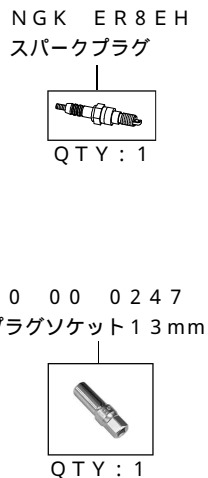

SUPER HEAD 4VALVE ボアアップキット 138cc

商品番号 : 01-05 8022
適応車種およびフレーム番号
KSR110 : KL110A 000001~
KLX110 : LX110A 000001~
: LX110A A08133~

1. ・このたびは、TAKEGAWA 商品をお買い上げ頂きましてありがとうございます。使用の際には下記事項を遵守頂きますようお願いいたします。
   - ・この商品は、KSR110 / KLX110用のスーパーヘッド4VALVE / ボアアップ(59×50.6 138.3cc)キットです。ご使用に付きましては、各キット内容をお確かめ、各キットの明記事項を遵守頂きます様お願い致します。万一お気付きの点がございましたら、お買い上げ頂いた販売店にご相談下さい。
2. イラスト、写真などの記載内容が本パーツと異なる場合がありますので、予めご了承下さい。

~キット内容~

ご使用前に必ずお読み下さい

このキットはクローズド競技用として開発した商品ですので、一般公道では使用しないで下さい。
取扱説明書に書かれている指示を無視した使用により事故や損害が発生した場合、当社は賠償の責を一切負いかねます。
この製品は、上記適応車種、フレーム番号の車両専用用品です。他の車両には取り付け出来ませんのでご注意下さい。
性能アップ、デザイン変更、コストアップ等で商品および価格は予告無く変更されます。あらかじめご了承下さい。
クレームについては、材料および加工に欠陥があると認められた商品に対してのみ、お買い上げ後1ヶ月以内を限度として、修理又は交換させて頂きます。但し、正しい取り付けや、使用方法など守られていない場合は、この限りではありません。修理又は交換等にかかる一切の費用は対象となりません。

株式会社 SPECIAL PARTS 式川 〒584-0069 大阪府富田林市錦織東三丁目5番16号
TEL 0721-25-1357 FAX 0721-24-5059 URL <http://www.takegawa.co.jp>
お問い合わせ専用ダイヤル 0721 25 8857