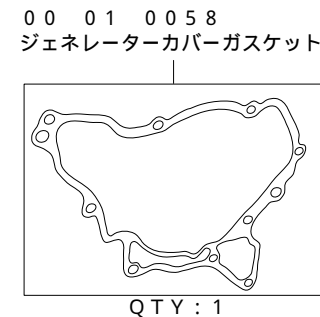

SUPER HEAD 4VALVE ボアアップキット 138cc

商品番号 : 01-05 8022
適応車種およびフレーム番号
KSR110 : KL110A 000001~
KLX110 : LX110A 000001~
: LX110A A08133~

1. ・このたびは、TAKEGAWA 商品をお買い上げ頂きましてありがとうございます。使用の際には下記事項を遵守頂きますようお願いいたします。
   - ・この商品は、KSR110 / KLX110用のスーパーヘッド4VALVE / ボアアップ(59×50.6 138.3cc)キットです。ご使用に付きましては、各キット内容をお確かめ、各キットの明記事項を遵守頂きます様お願い致します。万一お気付きの点がございましたら、お買い上げ頂いた販売店にご相談下さい。
2. イラスト、写真などの記載内容が本パーツと異なる場合がありますので、予めご了承下さい。

~キット内容~

ご使用前に必ずお読み下さい

このキットはクローズド競技用として開発した商品ですので、一般公道では使用しないで下さい。
取扱説明書に書かれている指示を無視した使用により事故や損害が発生した場合、当社は賠償の責を一切負いかねます。
この製品は、上記適応車種、フレーム番号の車両専用用品です。他の車両には取り付け出来ませんのでご注意下さい。
性能アップ、デザイン変更、コストアップ等で商品および価格は予告無く変更されます。あらかじめご了承下さい。
クレームについては、材料および加工に欠陥があると認められた商品に対してのみ、お買い上げ後1ヶ月以内を限度として、修理又は交換させて頂きます。但し、正しい取り付けや、使用方法など守られていない場合は、この限りではありません。修理又は交換等にかかる一切の費用は対象となりません。

株式会社 SPECIAL PARTS 式川 〒584-0069 大阪府富田林市錦織東三丁目5番16号
TEL 0721-25-1357 FAX 0721-24-5059 URL <http://www.takegawa.co.jp>
お問い合わせ専用ダイヤル 0721 25 8857