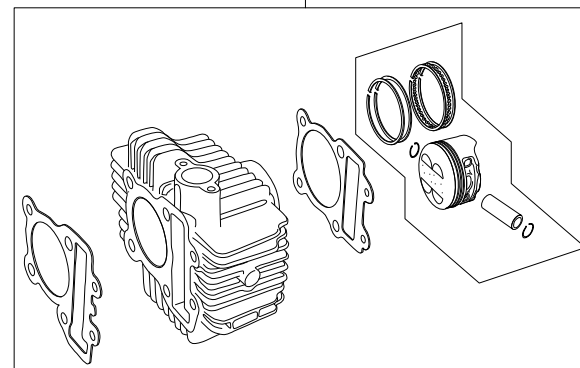

SUPER HEAD 4VALVE ボアアップキット 125cc

商品番号 : 01-05 8024
 適応車種およびフレーム番号
 KLX110L: LX110D A72046~

- ・このたびは、TAKEGAWA 商品をお買い上げ頂きましてありがとうございます。使用の際には下記事項を遵守頂きますようお願いいたします。
 - ・この商品は、KLX110L用のスーパーヘッド4VALVE / ボアアップ (56 x 50.6 124.6cc) キットです。
- ご使用に付きましては、各キット内容をお確かめ、各キットの明記事項を遵守頂きますようお願い致します。万一お気づきの点がございましたら、お買い上げ頂いた販売店にご相談下さい。

イラスト、写真などの記載内容が本パーツと異なる場合がありますので、予めご了承下さい。

~キット内容~

01 03 0121
スーパーヘッド4VALVEキット

QTY: 1

01 08 0136
カムシャフト10/15D

QTY: 1

NGK ER8EH
スパークプラグ

QTY: 1

00 00 0247
プラグソケット13mm

QTY: 1

01 04 0119
シリンダーキット125ccシリンダー

QTY: 1

00 01 0058
ジェネレーターカバーガスケット

QTY: 1

ご使用前に必ずお読み下さい

このキットはクローズド競技用として開発した商品ですので、一般公道では使用出来ません。