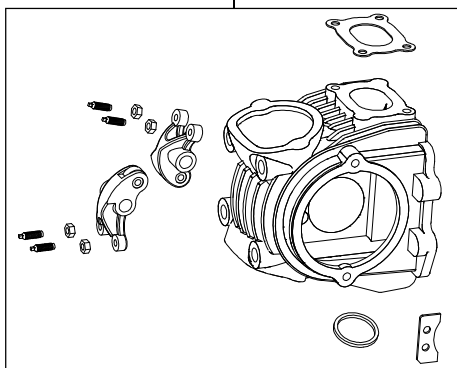

SUPER HEAD 4VALVE ボアアップキット 125cc

商品番号 : 01-05 8024
 適応車種およびフレーム番号
 KLX110L: LX110D A72046~

- ・このたびは、TAKEGAWA 商品をお買い上げ頂きましてありがとうございます。使用の際には下記事項を遵守頂きますようお願いいたします。
 - ・この商品は、KLX110L用のスーパーヘッド4VALVE / ボアアップ (56 x 50.6 124.6cc) キットです。
- ご使用に付きましては、各キット内容をお確かめ、各キットの明記事項を遵守頂きますようお願い致します。万一お気づきの点がございましたら、お買い上げ頂いた販売店にご相談下さい。

イラスト、写真などの記載内容が本パーツと異なる場合がありますので、予めご了承下さい。

~キット内容~

01 03 0121
スーパーヘッド4VALVEキット

QTY: 1

01 08 0136
カムシャフト10/15D

QTY: 1

NGK ER8EH
スパークプラグ

QTY: 1

00 00 0247
プラグソケット13mm

QTY: 1

01 04 0119
シリンダーキット125ccシリンダー

QTY: 1

00 01 0058
ジェネレーターカバーガスケット

QTY: 1

ご使用前に必ずお読み下さい

このキットはクローズド競技用として開発した商品ですので、一般公道では使用出来ません。