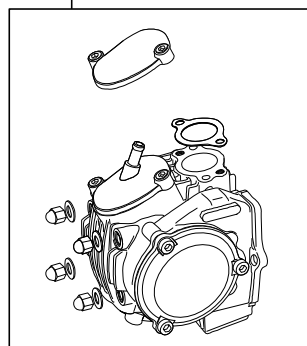

Super head+R ボアアップキット 88cc

(バレル研磨シリンダーヘッド)

商品番号：01-05 8030

適応車種およびフレーム番号

12Vモンキー/ゴリラ : Z50J-2000001~

: AB27-1000001~1809999

モンキーBAJA : Z50J-1700001~

モンキーR/RT : AB22-1000017~

- ・このたびは、弊社商品をお買い上げ頂きましてありがとうございます。使用の際には下記事項を遵守頂きますようお願いいたします。
- ・この商品は、モンキー・ゴリラ用のスーパーヘッド+R (バレル研磨仕様) / ボアアップ (52×41.4 88cc) キットです。
- ・ご使用に付きましては、各キット内容をお確かめ、各キットの明記事項を遵守頂きます様お願い致します。万一お気付きの点がございましたら、お買い上げ頂いた販売店にご相談下さい。

~キット内容~

01 03 8011
スーパーヘッド+Rキット

01 08 0015
カムシャフトS 15

01 04 8088H
シリンダーキット88cc Hシリンダー

ご使用前に必ずお読み下さい

このキットはクローズド競技用として開発した商品ですので、一般公道では使用しないで下さい。もし一般公道で使用する場合は、必ず原付2種の登録を行い、道路運送車両法の保安基準を充たし、違法運転を心掛けて下さい。(原付登録のまま公道を走行したり、道路運送車両法の保安基準を充たさない車両で公道を走行すると、違反となり運転者が罰せられます。)