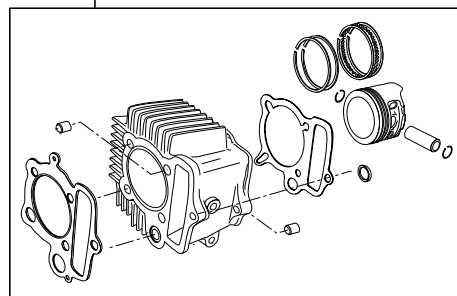

- ・このたびは、弊社商品をお買い上げ頂きましてありがとうございます。使用の際には下記事項を遵守頂きますようお願いいたします。
- ・この商品は、モンキー・ゴリラ用のスーパーヘッド+R (バレル研磨仕様) / ボアアップ (52×41.4 88cc) キットです。
- ・ご使用に付きましては、各キット内容をお確かめ、各キットの明記事項を遵守頂きます様お願い致します。万一お気付きの点がございましたら、お買い上げ頂いた販売店にご相談下さい。

~キット内容~

01 03 8011
スーパーヘッド+Rキット

01 08 0015
カムシャフトS 15

01 04 8088H
シリンダーキット88cc Hシリンダー

ご使用前に必ずお読み下さい

このキットはクローズド競技用として開発した商品ですので、一般公道では使用しないで下さい。もし一般公道で使用する場合は、必ず原付2種の登録を行い、道路運送車両法の保安基準を充たし、違法運転を心掛けて下さい。(原付登録のまま公道を走行したり、道路運送車両法の保安基準を充たさない車両で公道を走行すると、違反となり運転者が罰せられます。)