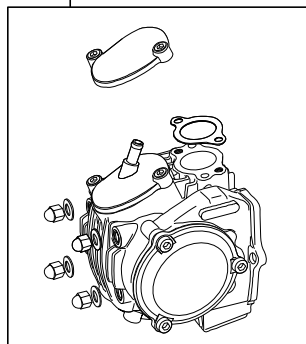

Super head+R ボアアップキット 88cc

商品番号：01-05 8031

適応車種およびフレーム番号

12Vモンキー/ゴリラ : Z50J-2000001~

: AB27-1000001~1809999

モンキーBAJA : Z50J-1700001~

モンキーR/RT : AB22-1000017~

- ・このたびは、弊社商品をお買い上げ頂きましてありがとうございます。使用の際には下記事項を遵守頂きますようお願いいたします。
- ・この商品は、モンキー・ゴリラ用のスーパーヘッド+R/ボアアップ(52×41.4 88cc)キットです。
ご使用に付きましては、各キット内容をお確かめ、各キットの明記事項を遵守頂きます様お願い致します。万一お気付きの点がございましたら、お買い上げ頂いた販売店にご相談下さい。

~キット内容~

01 03 8010
スーパーヘッド+Rキット

01 04 8088H
シリンダーキット88cc Hシリンダー

01 08 0015
カムシャフトS 15

ご使用前に必ずお読み下さい

このキットはクローズド競技用として開発した商品ですので、一般公道では使用しないで下さい。もし一般公道で使用する場合は、必ず原付2種の登録を行い、道路運送車両法の保安基準を充たし、違法運転を心掛けて下さい。(原付登録のまま公道を走行したり、道路運送車両法の保安基準を充たさない車両で公道を走行すると、違反となり運転者が罰せられます。)