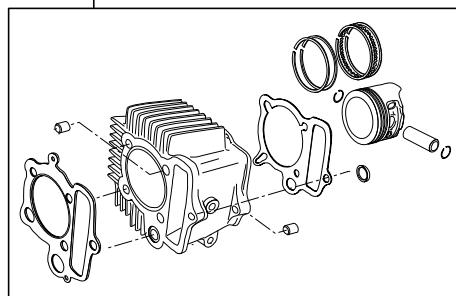

Super head+R ボアアップキット 88cc

商品番号：01-05 8031

適応車種およびフレーム番号

12Vモンキー/ゴリラ : Z50J-2000001~

: AB27-1000001~1809999

モンキーBAJA : Z50J-1700001~

モンキーR/RT : AB22-1000017~

- ・このたびは、弊社商品をお買い上げ頂きましてありがとうございます。使用の際には下記事項を遵守頂きますようお願いいたします。
- ・この商品は、モンキー・ゴリラ用のスーパーヘッド+R/ボアアップ(52×41.4 88cc)キットです。
ご使用に付きましては、各キット内容をお確かめ、各キットの明記事項を遵守頂きます様お願い致します。万一お気付きの点がございましたら、お買い上げ頂いた販売店にご相談下さい。

~キット内容~

01 03 8010
スーパーヘッド+Rキット

01 04 8088H
シリンダーキット88cc Hシリンダー

01 08 0015
カムシャフトS 15

ご使用前に必ずお読み下さい

このキットはクローズド競技用として開発した商品ですので、一般公道では使用しないで下さい。もし一般公道で使用する場合は、必ず原付2種の登録を行い、道路運送車両法の保安基準を充たし、違法運転を心掛けて下さい。(原付登録のまま公道を走行したり、道路運送車両法の保安基準を充たさない車両で公道を走行すると、違反となり運転者が罰せられます。)