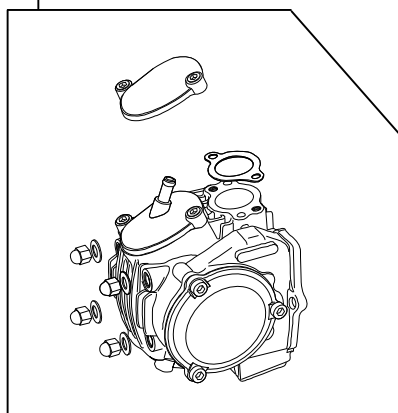

Super head+R ボアアップキット 88cc Vシリンダー

商品番号：01-05 8032

適応車種およびフレーム番号

12Vモンキー/ゴリラ	: Z50J-2000001~
	: AB27-1000001~1809999
モンキーBAJA	: Z50J-1700001~
モンキーR/RT	: AB22-1000017~

- ・このたびは、弊社商品をお買い上げ頂きましてありがとうございます。使用の際には下記事項を遵守頂きますようお願いいたします。
- ・この商品は、モンキー・ゴリラ用のスーパーヘッド+R/ボアアップ(52x41.4 88cc)キットです。
ご使用に付きましては、各キット内容をお確かめ、各キットの明記事項を遵守頂きます様お願い致します。万一お気付きの点がございましたら、お買い上げ頂いた販売店にご相談下さい。

~キット内容~

01 03 8010
スーパーヘッド+Rキット

01 04 8088V
シリンダーキット88cc Vシリンダー

01 08 0015
カムシャフトS 15

ご使用前に必ずお読み下さい

このキットはクローズド競技用として開発した商品ですので、一般公道では使用しないで下さい。もし一般公道で使用する場合は、必ず原付2種の登録を行い、道路運送車両法の保安基準を充たし、遵法運転を心掛けて下さい。(原付登録のまま公道を走行したり、道路運送車両法の保安基準を充たさない車両で公道を走行すると、違反となり運転者が罰せられます。)