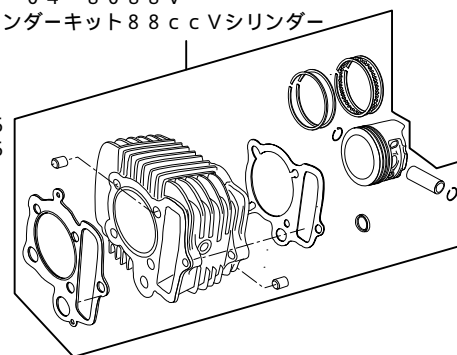

Super head+R ボアアップキット 88cc Vシリンダー

商品番号：01-05 8032

適応車種およびフレーム番号

12Vモンキー/ゴリラ	: Z50J-2000001~
	: AB27-1000001~1809999
モンキーBAJA	: Z50J-1700001~
モンキーR/RT	: AB22-1000017~

- ・このたびは、弊社商品をお買い上げ頂きましてありがとうございます。使用の際には下記事項を遵守頂きますようお願いいたします。
- ・この商品は、モンキー・ゴリラ用のスーパーヘッド+R/ボアアップ(52x41.4 88cc)キットです。
ご使用に付きましては、各キット内容をお確かめ、各キットの明記事項を遵守頂きます様お願い致します。万一お気付きの点がございましたら、お買い上げ頂いた販売店にご相談下さい。

~キット内容~

01 03 8010
スーパーヘッド+Rキット

01 04 8088V
シリンダーキット88cc Vシリンダー

01 08 0015
カムシャフトS 15

ご使用前に必ずお読み下さい

このキットはクローズド競技用として開発した商品ですので、一般公道では使用しないで下さい。もし一般公道で使用する場合は、必ず原付2種の登録を行い、道路運送車両法の保安基準を充たし、遵法運転を心掛けて下さい。(原付登録のまま公道を走行したり、道路運送車両法の保安基準を充たさない車両で公道を走行すると、違反となり運転者が罰せられます。)