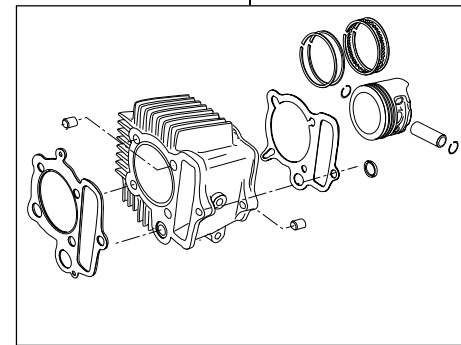

## Super head+R ボアアップキット 88cc

商品番号：01-05 8035

適応車種およびフレーム番号

12Vモンキー/ゴリラ：Z50J-2000001~

：AB27-1000001~1809999

モンキーBAJA：Z50J-1700001~

モンキーR/RT：AB22-1000017~

- ・このたびは、弊社商品をお買い上げ頂きましてありがとうございます。使用の際には下記事項を遵守頂きますようお願いいたします。
- ・この商品は、モンキー・ゴリラ用のスーパーヘッド+R/ボアアップ(52×41.4 88cc)キットです。カムシャフトには、オートデコンプ機能を装備し、エンジン始動を容易に出来る様にしました。ご使用に付きましては、各キット内容をお確かめ、各キットの明記事項を遵守頂きますようお願い致します。万一お気づきの点がございましたら、お買い上げ頂いた販売店にご相談下さい。

### ~キット内容~

01 03 8010  
スーパーヘッド+Rキット

QTY: 1

01 08 0102  
カムシャフトS 15D

QTY: 1

01 04 8088H  
シリンダーキット88ccHシリンダー

QTY: 1