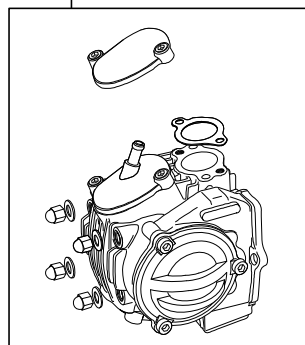

Super head+R ボアアップキット 105cc

商品番号：01-05 8048

適応およびフレーム番号

CD90エンジン：HA03 1100005~

- ・このたびは、弊社商品をお買い上げ頂きましてありがとうございます。使用の際には下記事項を遵守頂きますようお願いいたします。
- ・この商品は、CD90のエンジン用スーパーヘッド+R/ボアアップ(52×49.5 105cc)キットです。カムシャフトには、オートデコンプ機能を装備し、エンジン始動を容易に出来る様にしました。ご使用に付きましては、各キット内容をお確かめ、各キットの明記事項を遵守頂きますようお願い致します。万一お気づきの点がございましたら、お買い上げ頂いた販売店にご相談下さい。

イラスト、写真などの記載内容が本パーツと異なる場合がありますので、予めご了承下さい。

~キット内容~

01 03 8010
スーパーヘッド+Rキット

QTY: 1

01 08 0102
カムシャフトS 15D

QTY: 1

01 04 0125
シリンダーキット105ccシリンダー

QTY: 1