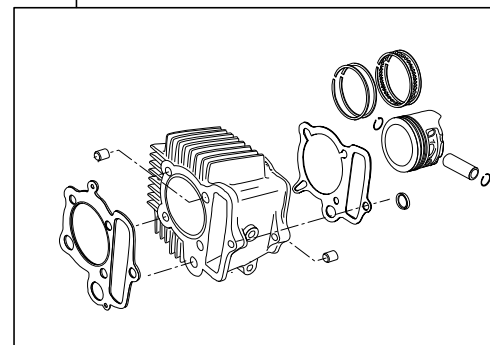

Super head+R ボアアップキット 105cc

商品番号：01-05 8048

適応およびフレーム番号

CD90エンジン：HA03 1100005~

- ・このたびは、弊社商品をお買い上げ頂きましてありがとうございます。使用の際には下記事項を遵守頂きますようお願いいたします。
- ・この商品は、CD90のエンジン用スーパーヘッド+R/ボアアップ(52×49.5 105cc)キットです。カムシャフトには、オートデコンプ機能を装備し、エンジン始動を容易に出来る様にしました。ご使用に付きましては、各キット内容をお確かめ、各キットの明記事項を遵守頂きますようお願い致します。万一お気づきの点がございましたら、お買い上げ頂いた販売店にご相談下さい。

イラスト、写真などの記載内容が本パーツと異なる場合がありますので、予めご了承下さい。

~キット内容~

01 03 8010
スーパーヘッド+Rキット

QTY: 1

01 08 0102
カムシャフトS 15D

QTY: 1

01 04 0125
シリンダーキット105ccシリンダー

QTY: 1